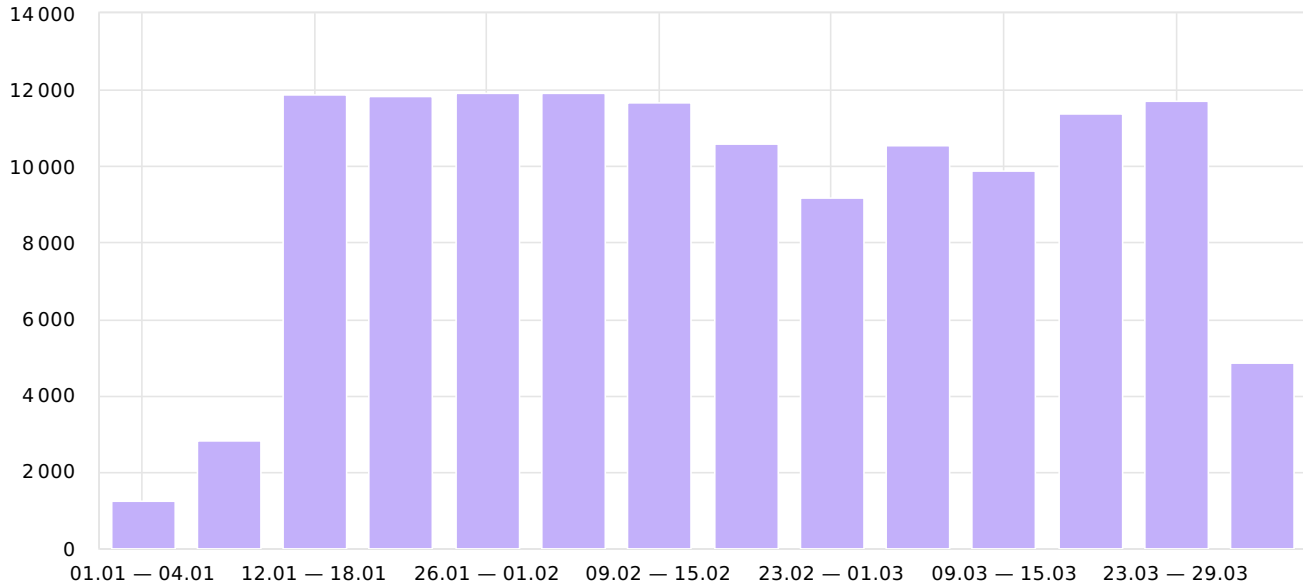

Посещаемость 

1 Января — 31 Марта 2015 Детализация: по неделям

Визиты

Интервал дат визита ▾	Визиты	Просмотры	Посетители
Итого и средние	131 461	499 428	55 248
30.03.2015 — 31.03.2015	4 864	20 129	3 039
23.03.2015 — 29.03.2015	11 711	44 506	6 408
16.03.2015 — 22.03.2015	11 394	44 529	6 157
09.03.2015 — 15.03.2015	9 867	36 782	5 573
02.03.2015 — 08.03.2015	10 557	40 386	5 652
23.02.2015 — 01.03.2015	9 174	34 557	5 331
16.02.2015 — 22.02.2015	10 595	39 167	5 847
09.02.2015 — 15.02.2015	11 662	44 217	6 341
02.02.2015 — 08.02.2015	11 923	45 400	6 590
26.01.2015 — 01.02.2015	11 914	45 562	6 666
19.01.2015 — 25.01.2015	11 840	44 428	6 725
12.01.2015 — 18.01.2015	11 871	45 628	6 614
05.01.2015 — 11.01.2015	2 844	9 824	2 327
01.01.2015 — 04.01.2015	1 245	4 313	1 047