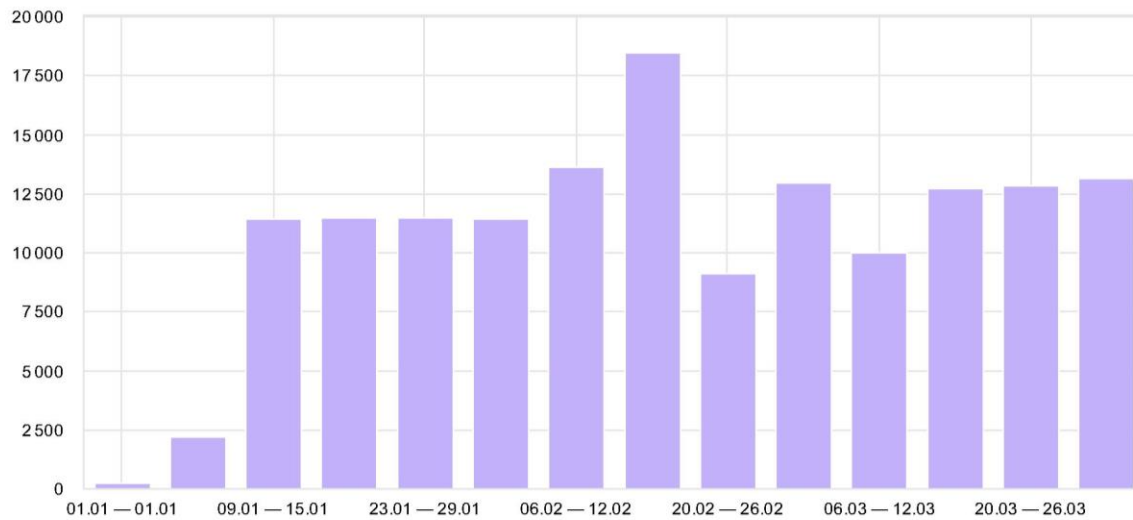

Посещаемость

100 % визитов из 151 102

1 янв — 31 мар 2017 Детализация: по неделям

Визиты

Интервал дат визита ▼	Визиты	Посетители	Просмотры	Доля новых посетителей	Отказы	Глубина просмотра	Время на сайте
Итого и средние	151 102	58 550	575 565	89,4 %	43,6 %	3,81	4:04
27.03.2017 — 31.03.2017	13 147	6 696	51 293	60,3 %	41 %	3,9	4:22
20.03.2017 — 26.03.2017	12 836	6 854	47 970	62,4 %	41,9 %	3,74	4:02
13.03.2017 — 19.03.2017	12 701	6 862	48 423	62,1 %	41,8 %	3,81	4:00
06.03.2017 — 12.03.2017	10 009	5 806	35 699	60 %	43,8 %	3,57	3:49
27.02.2017 — 05.03.2017	12 946	7 009	50 090	61,6 %	42,5 %	3,87	4:03
20.02.2017 — 26.02.2017	9 105	5 487	37 509	59,1 %	43,2 %	4,12	3:59
13.02.2017 — 19.02.2017	18 451	10 128	81 564	68 %	40,2 %	4,42	4:11
06.02.2017 — 12.02.2017	13 611	7 704	47 474	66,5 %	47,4 %	3,49	3:37
30.01.2017 — 05.02.2017	11 439	6 155	40 465	61,7 %	45,1 %	3,54	4:10
23.01.2017 — 29.01.2017	11 473	6 137	41 359	62,6 %	45,7 %	3,6	4:16
16.01.2017 — 22.01.2017	11 493	6 093	46 175	63,5 %	44,9 %	4,02	4:41
09.01.2017 — 15.01.2017	11 445	6 029	39 997	62,7 %	44,8 %	3,49	4:01
02.01.2017 — 08.01.2017	2 215	1 792	6 831	74,9 %	60,6 %	3,08	2:18
01.01.2017 вс	231	209	716	54,5 %	56,7 %	3,1	1:55