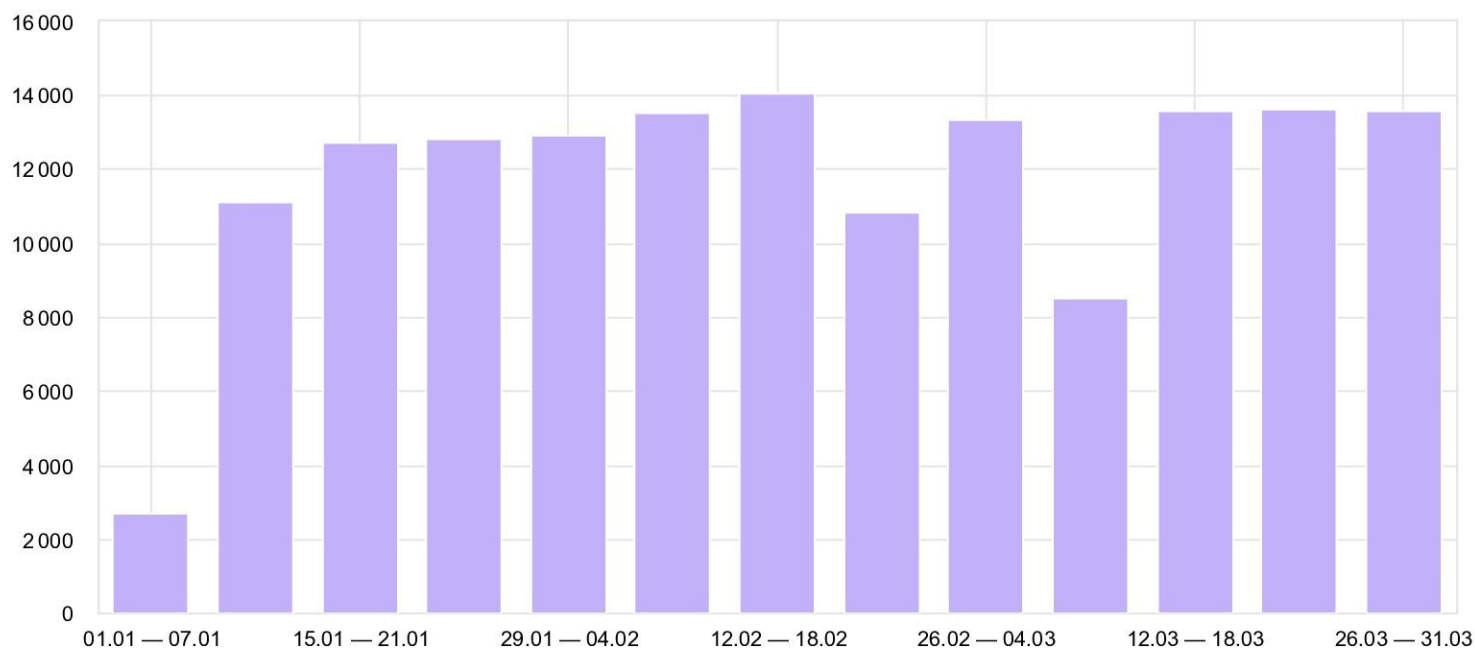

Посещаемость

100% визитов из 153 402

1 янв — 31 мар 2018 Детализация: по неделям

Визиты

Интервал дат визита	Визиты	Посетители	Просмотры	Доля новых посетителей	Отказы	Глубина просмотра	Время на сайте
Итого и средние	153 402	58 688	561 208	87,4%	45,2%	3,66	4:21
26.03.2018 — 31.03.2018	13 590	7 127	48 915	60,9%	44,5%	3,6	4:49
19.03.2018 — 25.03.2018	13 638	7 429	54 710	62,3%	44%	4,01	4:49
12.03.2018 — 18.03.2018	13 598	7 487	51 000	63,9%	45,6%	3,75	4:39
05.03.2018 — 11.03.2018	8 515	5 283	34 886	59%	47,1%	4,1	4:47
26.02.2018 — 04.03.2018	13 328	7 353	47 156	61,9%	45,8%	3,54	4:09
19.02.2018 — 25.02.2018	10 856	6 239	38 421	59,8%	45,9%	3,54	4:11
12.02.2018 — 18.02.2018	14 082	7 685	51 341	62,8%	44,3%	3,65	4:25

05.02.2018 — 11.02.2018	13 534	7 261	48 482	59,6%	44,6%	3,58	4:15
29.01.2018 — 04.02.2018	12 922	6 864	46 184	59,5%	44,8%	3,57	4:13
22.01.2018 — 28.01.2018	12 816	6 799	44 850	58,6%	44,9%	3,5	3:53
15.01.2018 — 21.01.2018	12 721	6 778	45 971	58,2%	44,7%	3,61	4:07
08.01.2018 — 14.01.2018	11 102	6 131	41 424	57,9%	43,8%	3,73	4:24
01.01.2018 — 07.01.2018	2 700	2 014	7 868	70,4%	60,4%	2,91	2:12