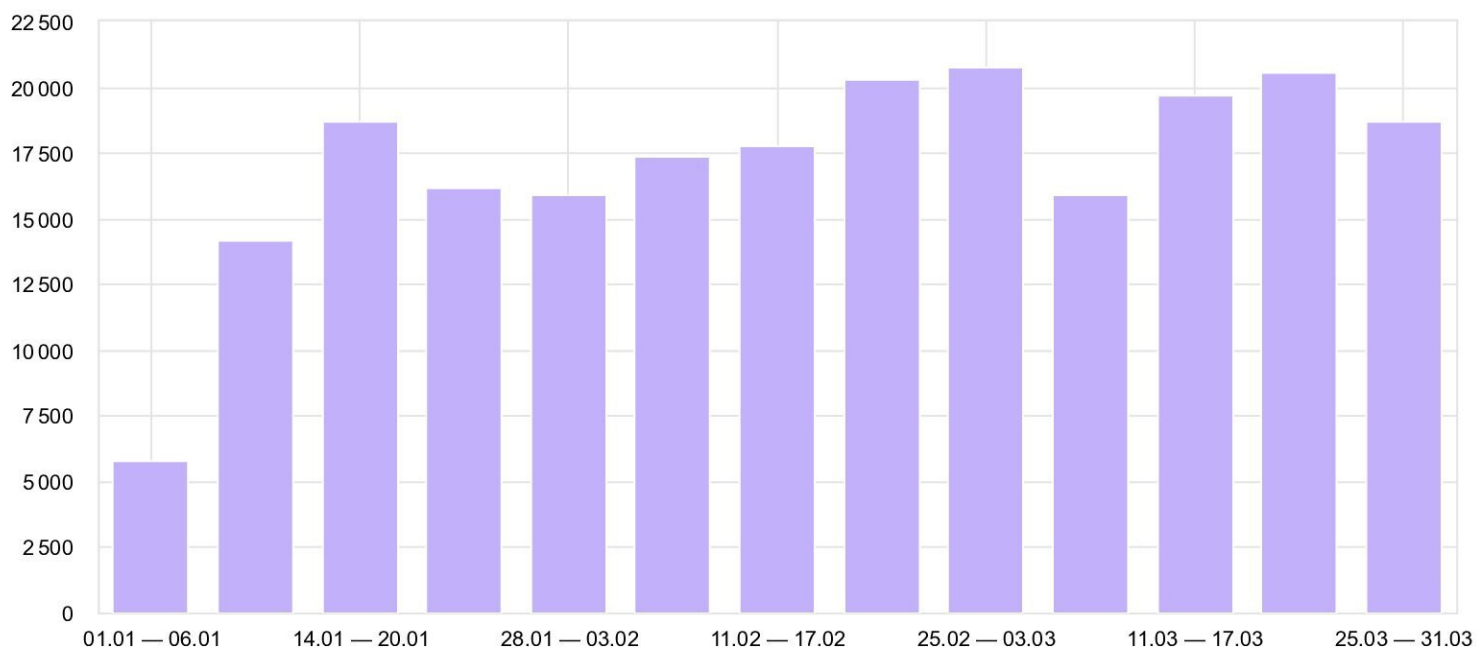

# Посещаемость

≈ 100% визитов из ≈ 222 000

1 янв — 31 мар 2019 Детализация: по неделям

## Визиты

Интервал дат визита	Визиты	Посетители	Просмотры	Доля новых посетителей	Отказы	Глубина просмотра	Время на сайте
Итого и средние	222 000	112 500	706 600	93,8%	58%	3,18	7:18
25.03.2019 — 31.03.2019	18 700	12 400	68 100	79%	57,8%	3,64	7:52
18.03.2019 — 24.03.2019	20 600	11 000	73 300	77,3%	53,9%	3,56	12:32
11.03.2019 — 17.03.2019	19 700	11 200	57 900	80,4%	58,4%	2,94	7:15
04.03.2019 — 10.03.2019	15 900	11 100	50 000	80,2%	65,4%	3,14	7:05
25.02.2019 — 03.03.2019	20 800	14 200	71 700	82,4%	61,1%	3,45	8:13
18.02.2019 — 24.02.2019	20 300	10 800	69 700	69,4%	51,2%	3,43	7:27
11.02.2019 — 17.02.2019	17 800	9 700	61 100	77,3%	53,9%	3,43	9:26

04.02.2019 — 10.02.2019	17 400	10 200	59 300	75,5%	50%	3,41	8:07
28.01.2019 — 03.02.2019	15 900	10 200	32 600	70,6%	61,6%	2,05	2:09
21.01.2019 — 27.01.2019	16 200	11 100	48 100	73%	63%	2,97	1:36
14.01.2019 — 20.01.2019	18 700	9 600	71 100	71,9%	51,9%	3,8	8:56
07.01.2019 — 13.01.2019	14 200	9 100	37 600	76,9%	58,5%	2,65	7:16
01.01.2019 — 06.01.2019	5 800	5 800	6 100	98,3%	94,8%	1,05	0:01