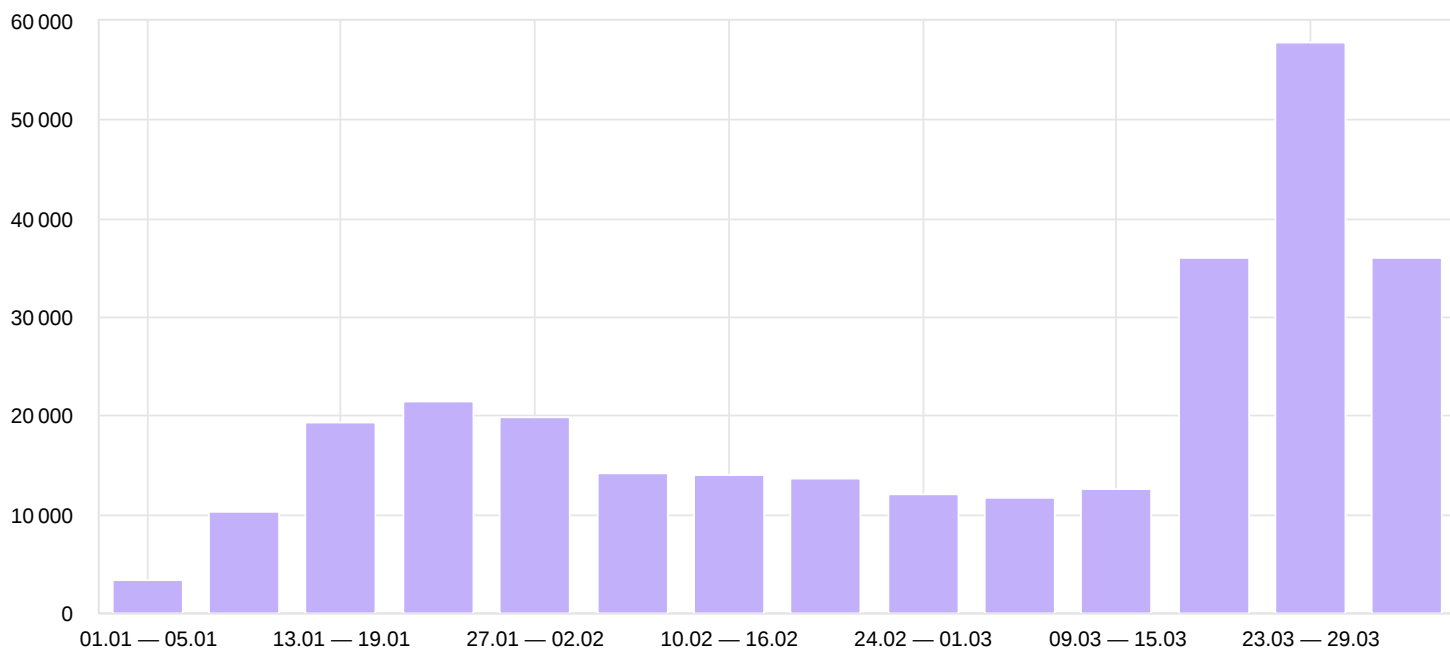

Посещаемость 🔖

1 янв — 31 мар 2020 Детализация: по неделям

Визиты

Интервал дат визита ▾							
	Визиты	Посетители	Просмотры	Доля новых посетителей	Отказы	Глубина просмотра	Время на сайте
Итого и средние	282 419	130 901	904 115	93,1%	50,4%	3,2	4:06
30.03.2020 — 31.03.2020	36 015	24 794	113 566	75,4%	50,4%	3,15	3:30
23.03.2020 — 29.03.2020	57 861	34 295	179 014	80%	50%	3,09	3:39
16.03.2020 — 22.03.2020	35 993	21 549	108 296	81%	50,4%	3,01	3:37
09.03.2020 — 15.03.2020	12 630	7 764	37 067	68,1%	53,7%	2,93	4:11
02.03.2020 — 08.03.2020	11 762	6 847	36 162	63,2%	50,7%	3,07	4:26
24.02.2020 — 01.03.2020	12 154	7 411	38 057	65,4%	52,2%	3,13	4:25

17.02.2020 — 23.02.2020	13 631	7 795	40 538	64,1%	51%	2,97	4:14
10.02.2020 — 16.02.2020	13 941	8 187	42 075	65,7%	51,6%	3,02	4:20
03.02.2020 — 09.02.2020	14 212	8 349	44 524	64,6%	52%	3,13	4:28
27.01.2020 — 02.02.2020	19 842	11 034	72 047	63,8%	48,2%	3,63	4:43
20.01.2020 — 26.01.2020	21 395	11 865	76 190	65%	48,2%	3,56	4:30
13.01.2020 — 19.01.2020	19 354	10 787	67 776	66,4%	48,1%	3,5	4:31
06.01.2020 — 12.01.2020	10 291	6 650	37 283	65,4%	51,2%	3,62	4:57
01.01.2020 — 05.01.2020	3 338	2 499	11 520	73,8%	61,3%	3,45	6:18