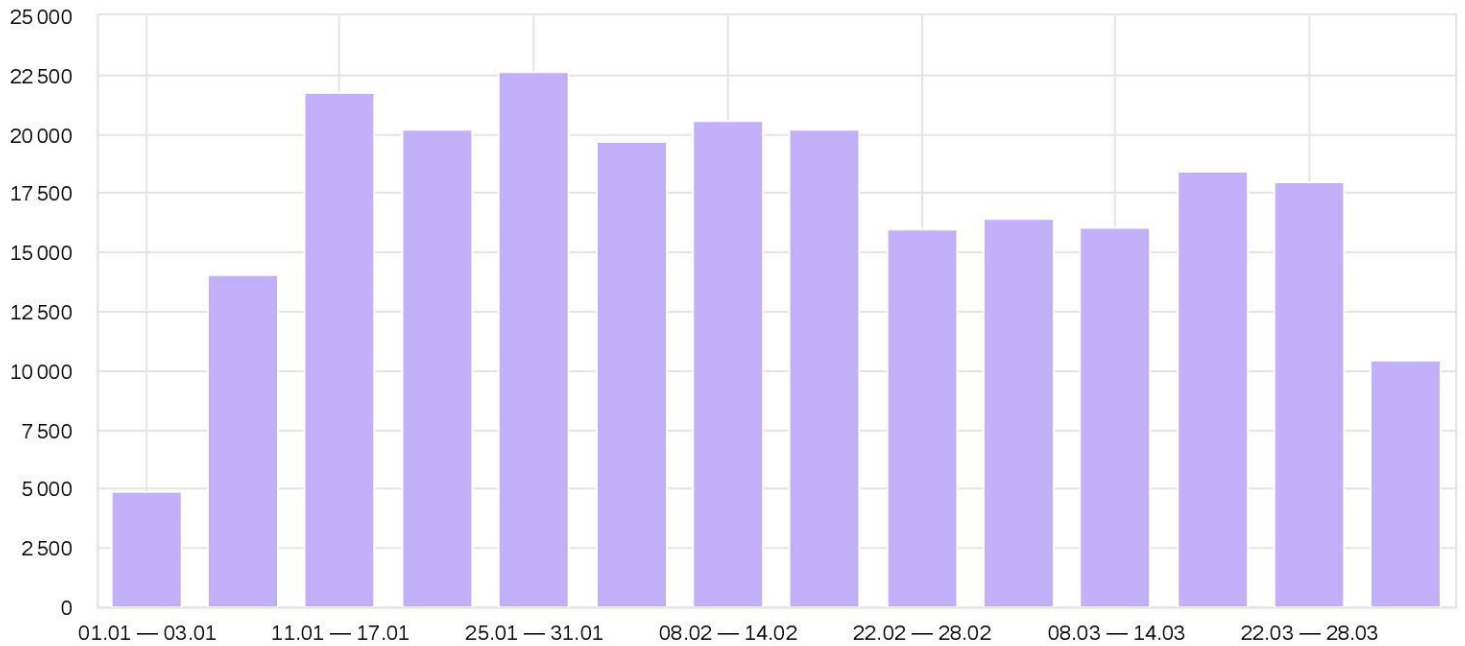

Посещаемость 🔖

1 янв — 31 мар 2021 Детализация: по неделям

Визиты

Интервал дат визита ▾							
	Визиты	Посетители	Просмотры	Доля новых посетителей	Отказы	Глубина просмотра	Время на сайте
Итого и средние	239 475	96 795	620 662	85,9%	51,9%	2,59	2:36
29.03.2021 — 31.03.2021	10 457	6 843	28 400	56,6%	46,9%	2,72	2:51
22.03.2021 — 28.03.2021	17 951	10 761	48 106	63,2%	49,4%	2,68	2:45
15.03.2021 — 21.03.2021	18 445	11 001	49 594	64,1%	50%	2,69	2:45
08.03.2021 — 14.03.2021	16 068	9 480	41 943	59,5%	49%	2,61	2:35
01.03.2021 — 07.03.2021	16 450	9 444	43 723	58,9%	48%	2,66	2:42
22.02.2021 — 28.02.2021	15 996	9 600	42 212	58,9%	49,4%	2,64	2:32

15.02.2021 — 21.02.2021	20 208	11 279	58 432	61,1%	46,2%	2,89	2:59
08.02.2021 — 14.02.2021	20 593	11 700	56 124	60,8%	48,2%	2,73	2:51
01.02.2021 — 07.02.2021	19 687	11 265	54 356	58%	49,5%	2,76	2:43
25.01.2021 — 31.01.2021	22 668	13 027	57 924	60,7%	53,3%	2,56	2:38
18.01.2021 — 24.01.2021	20 194	11 389	49 016	58,6%	57,3%	2,43	2:36
11.01.2021 — 17.01.2021	21 781	12 221	52 324	58,7%	57,4%	2,4	2:26
04.01.2021 — 10.01.2021	14 066	8 339	28 427	56,8%	65,6%	2,02	1:33
01.01.2021 — 03.01.2021	4 911	3 352	10 081	46,1%	63,4%	2,05	1:31