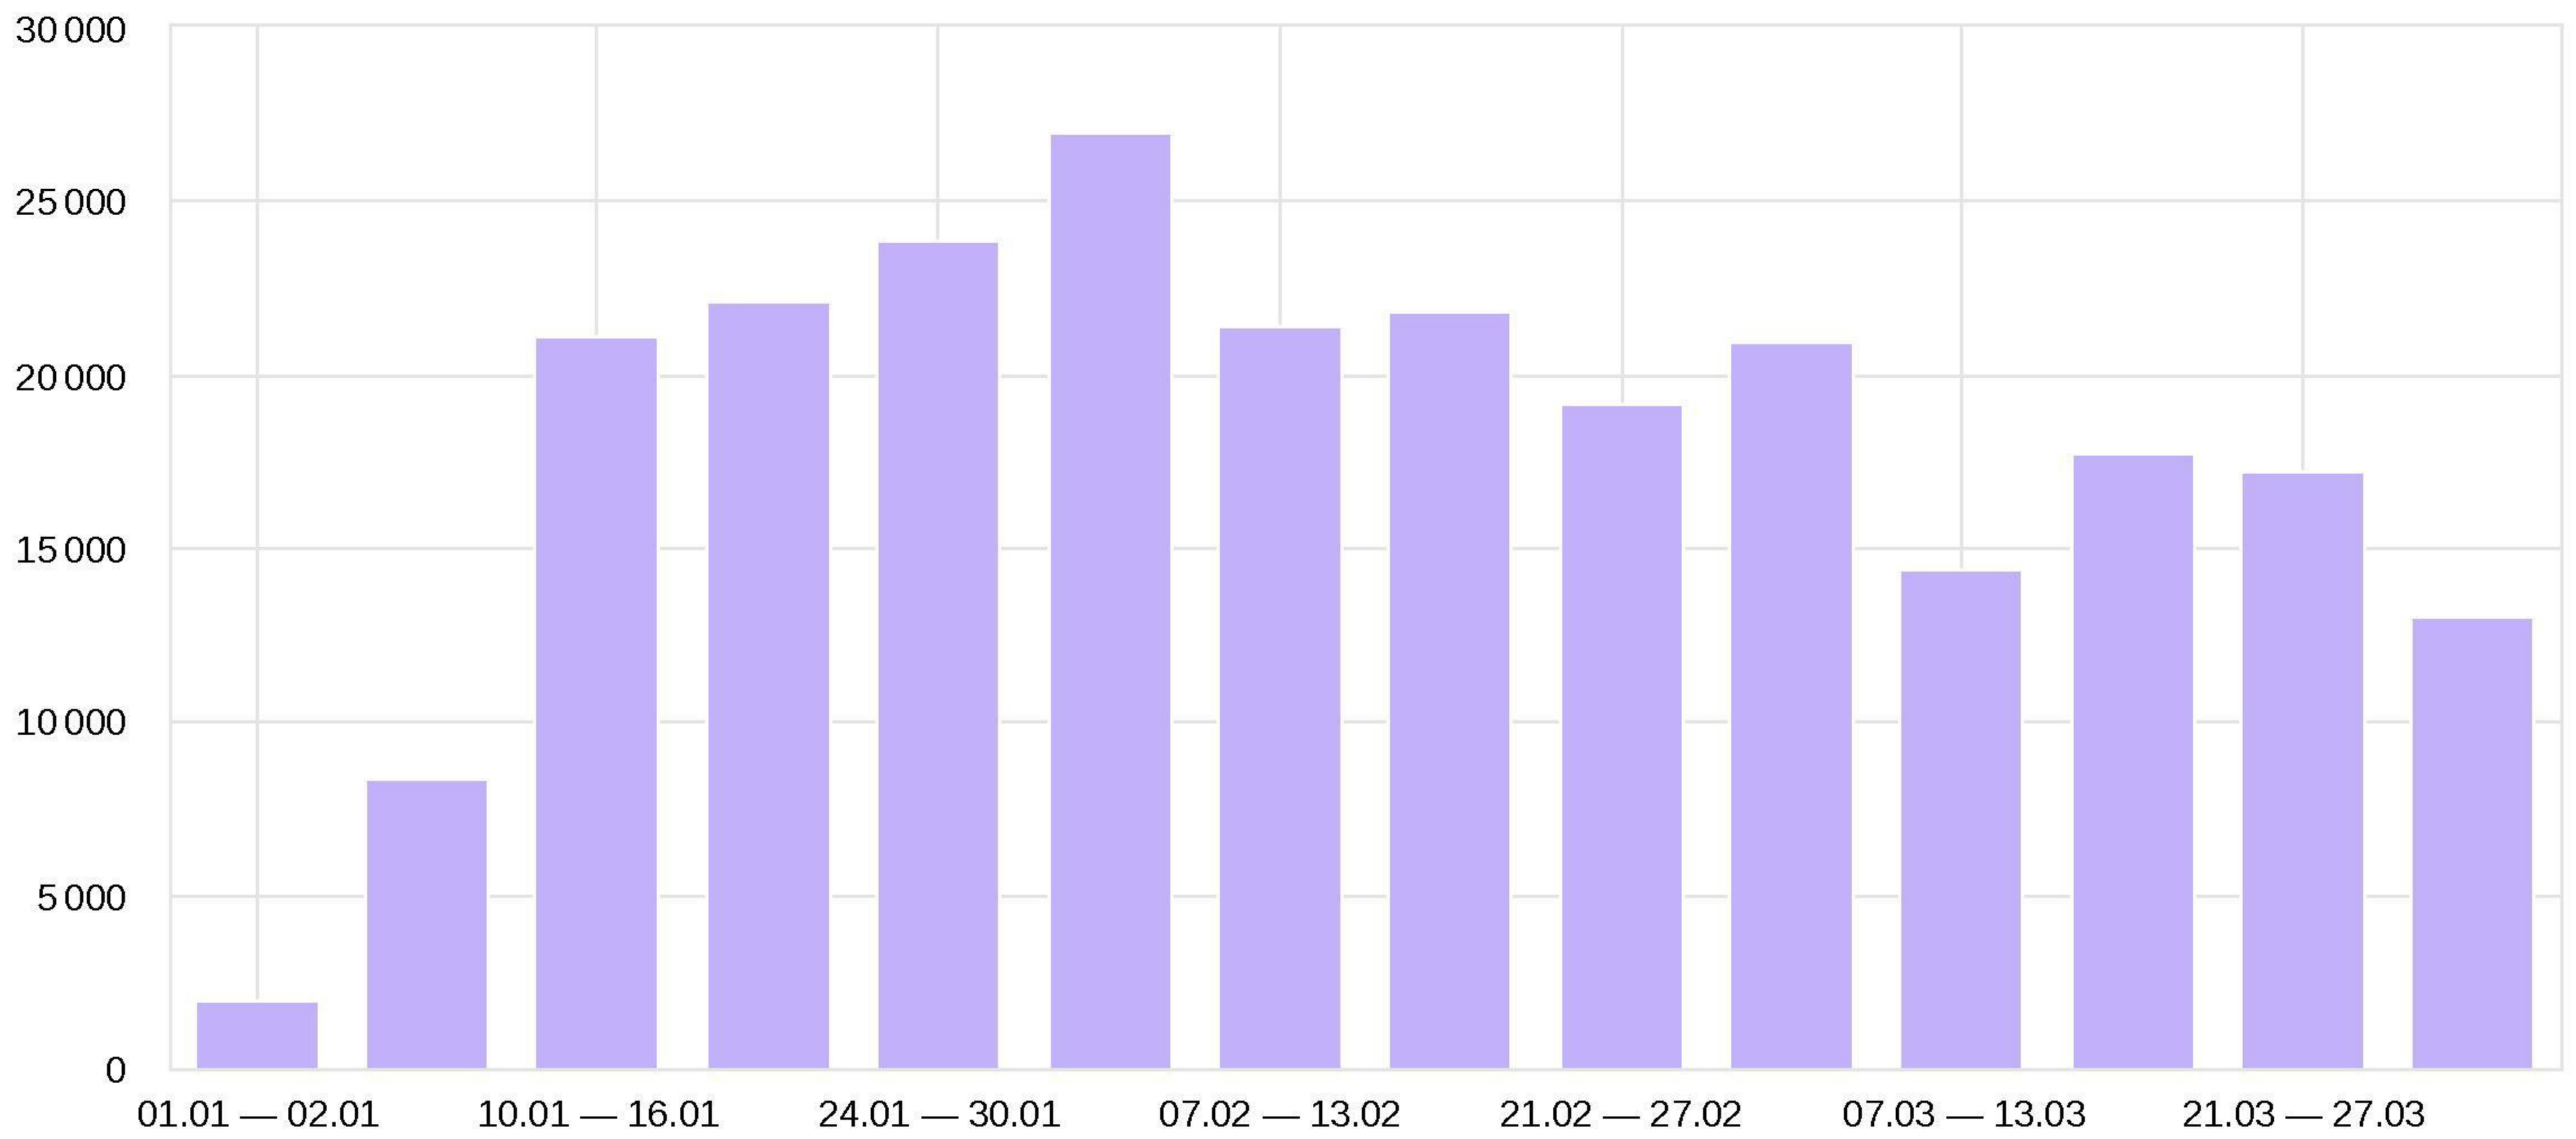

# Посещаемость

1 янв — 31 мар 2022 Детализация: по неделям

## Визиты

Интервал дат визита ▼	Визиты						
	Визиты	Посетители	Просмотры	Доля новых посетителей	Отказы	Глубина просмотра	Время на сайте
Итого и средние	250 173	140 961	544 407	91,9%	60,2%	2,18	2:28
28.03.2022 — 31.03.2022	13 022	8 729	31 639	73,2%	54,6%	2,43	3:01
21.03.2022 — 27.03.2022	17 204	11 433	39 872	77,2%	55,9%	2,32	2:48
14.03.2022 — 20.03.2022	17 761	11 686	41 218	76,5%	55,5%	2,32	2:55
07.03.2022 — 13.03.2022	14 336	10 435	32 016	77,4%	58,4%	2,23	2:38
28.02.2022 — 06.03.2022	20 989	13 855	47 210	75,7%	57%	2,25	2:44
21.02.2022 — 27.02.2022	19 152	13 362	41 788	75,3%	59,2%	2,18	2:27

14.02.2022 — 20.02.2022	21 851	14 725	47 314	74,3%	60,4%	2,17	2:22
07.02.2022 — 13.02.2022	21 395	14 206	48 324	73,9%	59,7%	2,26	2:26
31.01.2022 — 06.02.2022	26 971	18 885	53 238	77,3%	64,4%	1,97	2:05
24.01.2022 — 30.01.2022	23 874	15 983	50 688	74,6%	61,5%	2,12	2:22
17.01.2022 — 23.01.2022	22 107	14 827	49 112	73,7%	61%	2,22	2:29
10.01.2022 — 16.01.2022	21 134	14 236	45 156	73,5%	60,6%	2,14	2:27
03.01.2022 — 09.01.2022	8 386	6 771	13 422	81,8%	77,2%	1,6	1:10
01.01.2022 — 02.01.2022	1 991	1 684	3 410	75,7%	72,9%	1,71	1:22