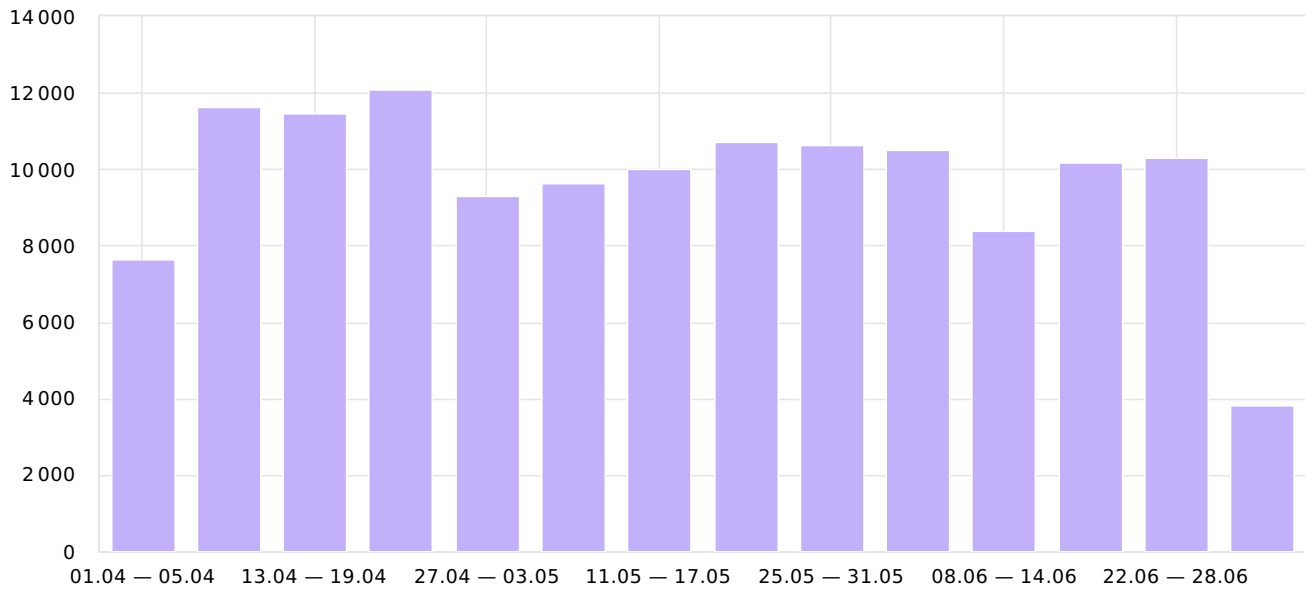

Посещаемость 

1 Апреля — 30 Июня 2015

Детализация: по неделям

## Визиты

<b>Интервал дат визита ▾</b>	<b>Визиты</b>	<b>Просмотры</b>	<b>Посетители</b>
Итого и средние	136 302	508 850	56 634
29.06.2015 — 30.06.2015	3 831	15 052	2 251
22.06.2015 — 28.06.2015	10 321	40 793	5 657
15.06.2015 — 21.06.2015	10 181	39 360	5 386
08.06.2015 — 14.06.2015	8 394	30 783	4 722
01.06.2015 — 07.06.2015	10 511	41 302	5 562
25.05.2015 — 31.05.2015	10 625	39 999	5 720
18.05.2015 — 24.05.2015	10 701	38 503	5 996
11.05.2015 — 17.05.2015	9 996	37 644	5 849
04.05.2015 — 10.05.2015	9 622	36 693	5 640
27.04.2015 — 03.05.2015	9 323	36 072	5 390
20.04.2015 — 26.04.2015	12 078	42 817	6 883
13.04.2015 — 19.04.2015	11 471	40 168	6 370
06.04.2015 — 12.04.2015	11 622	41 955	6 470
01.04.2015 — 05.04.2015	7 626	27 709	4 626