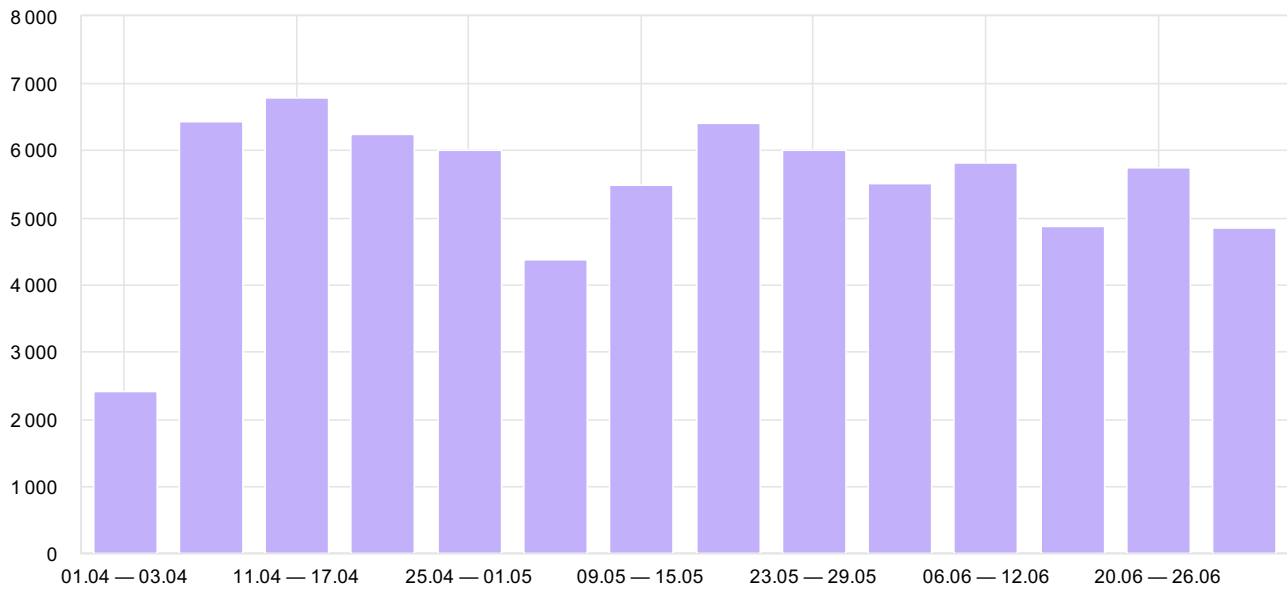

Посещаемость 

1 апр — 30 июн 2016 Детализация: по неделям

## Посетители

Интервал дат визита	Визиты	Посетители ▼	Просмотры	Доля новых посетителей	Отказы	Глубина просмотра	Время на сайте
Итого и средние	135 259	55 710	466 041	89,2 %	47,7 %	3,45	4:16
11.04.2016 — 17.04.2016	12 365	6 791	48 095	65,3 %	44,9 %	3,89	4:41
04.04.2016 — 10.04.2016	11 503	6 431	39 551	65 %	49 %	3,44	4:54
16.05.2016 — 22.05.2016	11 254	6 423	38 205	66,6 %	48,8 %	3,39	4:06
18.04.2016 — 24.04.2016	11 405	6 256	44 892	63,9 %	43,8 %	3,94	4:30
23.05.2016 — 29.05.2016	10 624	6 018	34 447	65,6 %	48,8 %	3,24	3:55
25.04.2016 — 01.05.2016	10 900	6 014	37 476	64,6 %	48,4 %	3,44	4:02
06.06.2016 — 12.06.2016	10 621	5 823	35 693	64,9 %	47,8 %	3,36	4:30
20.06.2016 — 26.06.2016	9 859	5 762	30 577	67,3 %	49,5 %	3,1	4:08
30.05.2016 — 05.06.2016	9 985	5 521	33 346	63,9 %	48,7 %	3,34	4:14
09.05.2016 — 15.05.2016	9 180	5 483	30 473	64,6 %	49,7 %	3,32	4:03
13.06.2016 — 19.06.2016	8 324	4 879	28 444	64,2 %	46,9 %	3,42	4:11
27.06.2016 — 30.06.2016	8 702	4 848	31 189	62,3 %	42,3 %	3,58	4:31
02.05.2016 — 08.05.2016	7 282	4 375	22 837	63,1 %	52,1 %	3,14	3:35
01.04.2016 — 03.04.2016	3 255	2 414	10 816	54,6 %	47,6 %	3,32	3:36