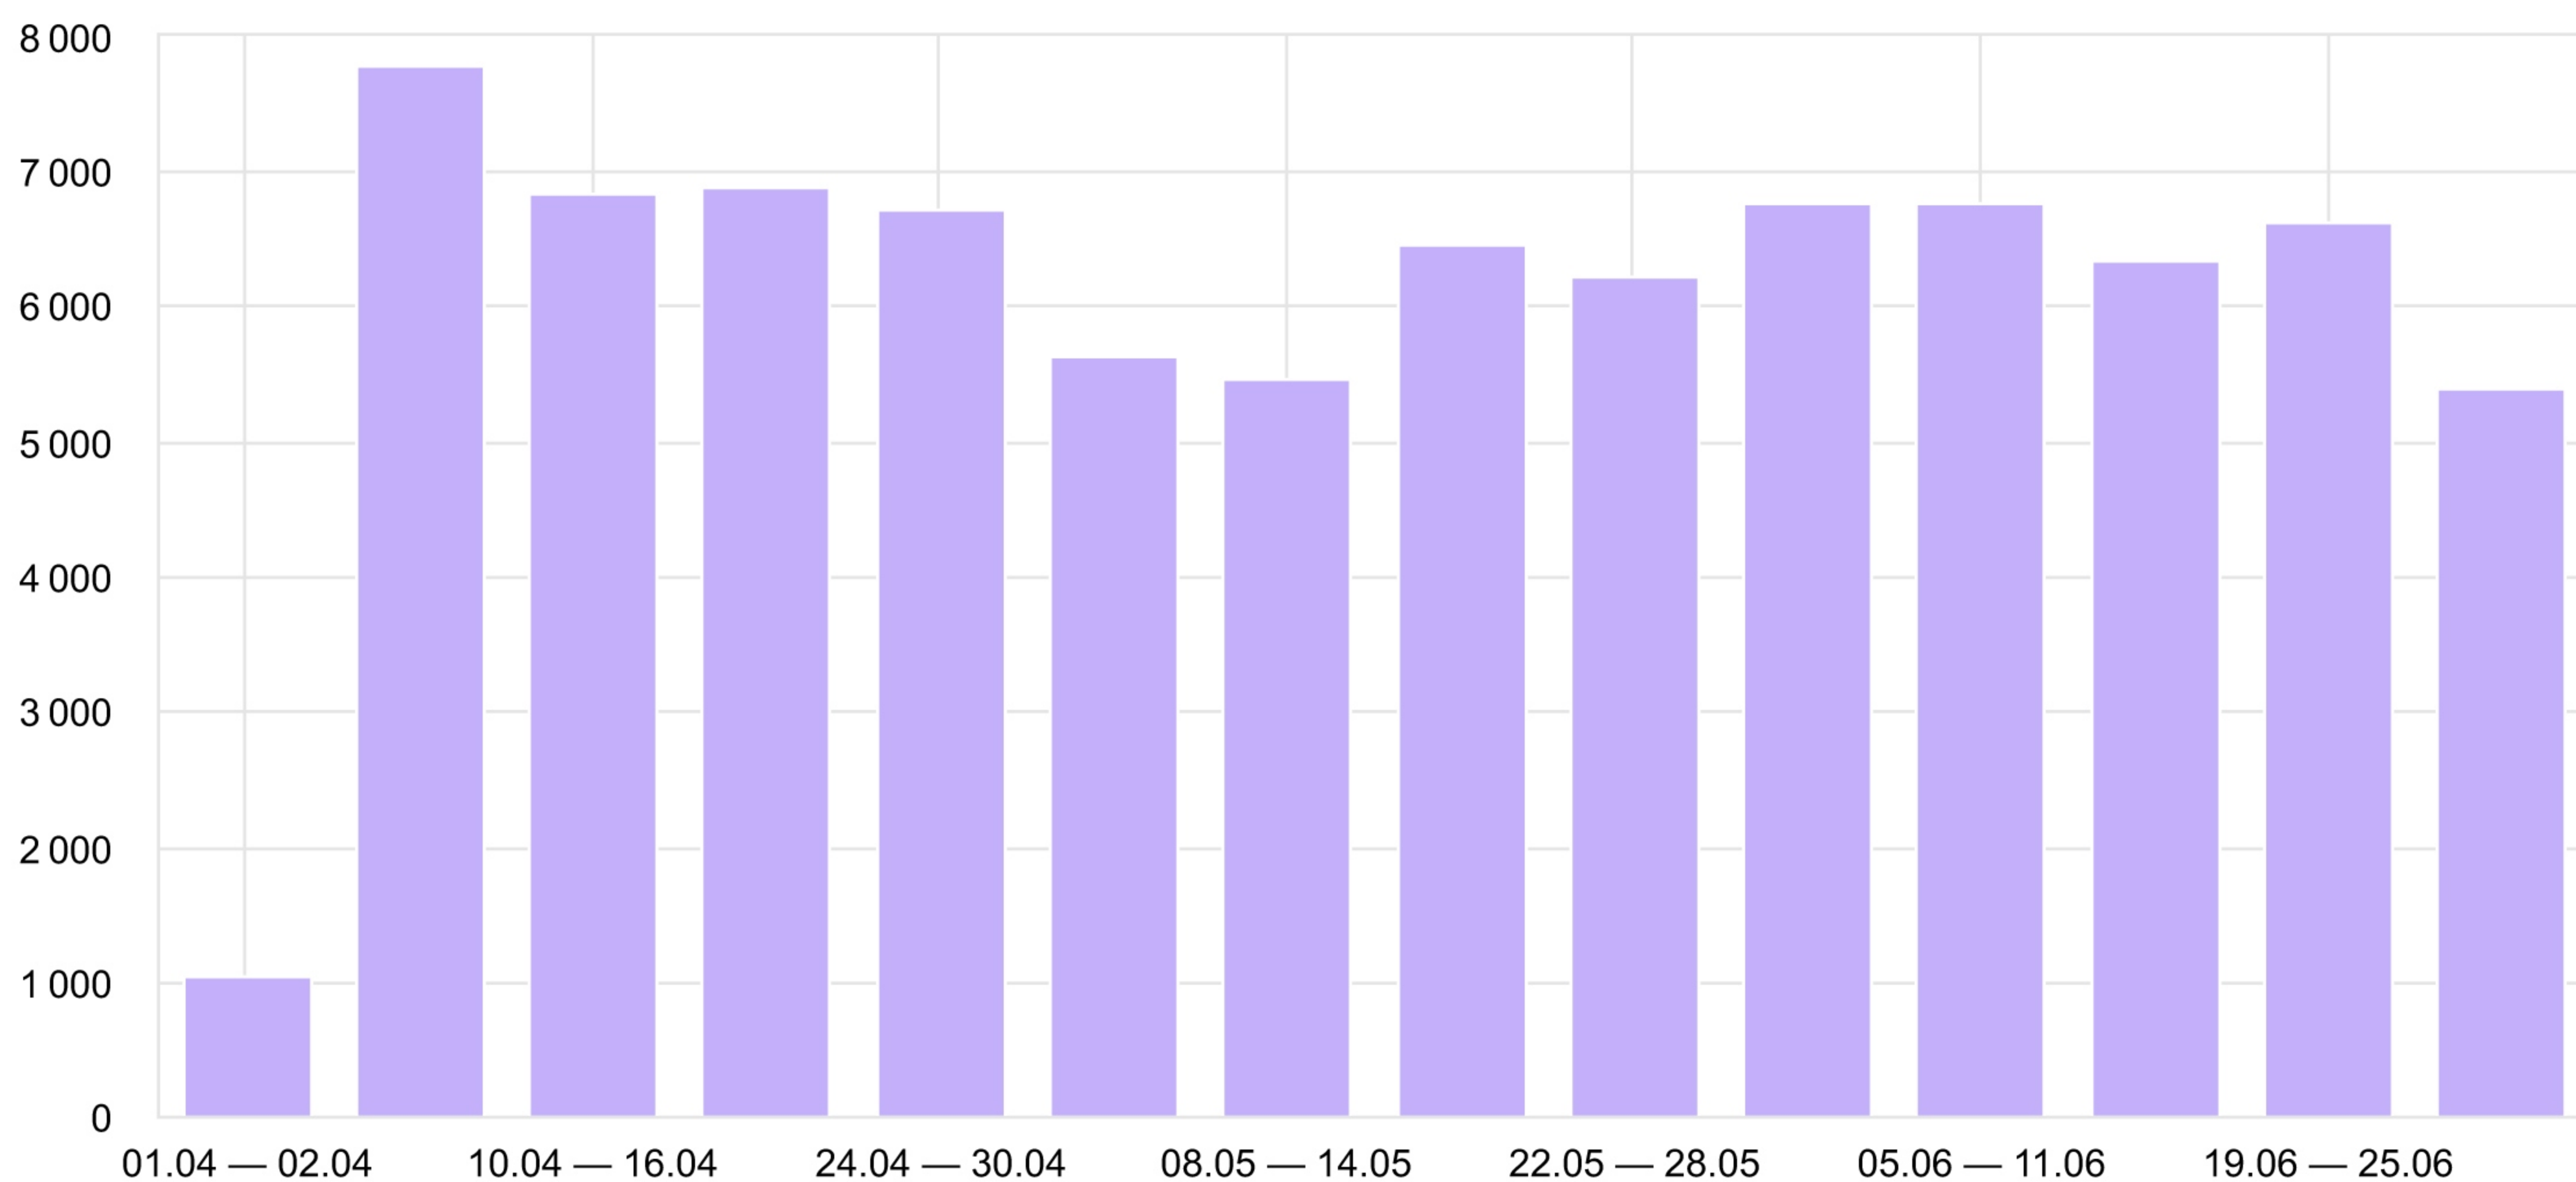

Посещаемость

1 апр — 30 июн 2017 Детализация: по неделям

Посетители

Интервал дат визит	Визиты	Просмотры	Посетители	Доля новых посетителей	Отказы	Глубина просмотра	Время на сайте
Итого и средние	153 573	569 337	59 689	87,6%	44,5%	3,71	4:01
26.06.2017 — 30.06.2017	10 230	39 172	5 394	58,2%	43,7%	3,83	4:08
19.06.2017 — 25.06.2017	12 147	44 469	6 617	60,8%	43,5%	3,66	4:01
12.06.2017 — 18.06.2017	11 397	46 585	6 348	59,9%	43,4%	4,09	4:03
05.06.2017 — 11.06.2017	12 628	50 372	6 770	61,6%	44%	3,99	4:21
29.05.2017 — 04.06.2017	12 555	49 684	6 767	61,6%	43,5%	3,96	4:17
22.05.2017 — 28.05.2017	11 262	40 793	6 221	62%	45,4%	3,62	3:56
15.05.2017 — 21.05.2017	11 797	42 397	6 473	62,9%	44,3%	3,59	4:04
08.05.2017 — 14.05.2017	8 920	30 766	5 466	61,7%	47,3%	3,45	3:47
01.05.2017 — 07.05.2017	9 882	34 813	5 625	61,2%	45,7%	3,52	3:42
24.04.2017 — 30.04.2017	12 350	44 932	6 723	61,2%	45%	3,64	3:55
17.04.2017 — 23.04.2017	12 584	45 872	6 899	62,3%	43,6%	3,65	4:01
10.04.2017 — 16.04.2017	12 603	43 923	6 843	61,1%	44,5%	3,49	3:52
03.04.2017 — 09.04.2017	14 007	50 839	7 776	63,9%	45,1%	3,63	4:05
01.04.2017 — 02.04.2017	1 211	4 720	1 033	65,2%	52,3%	3,9	3:02