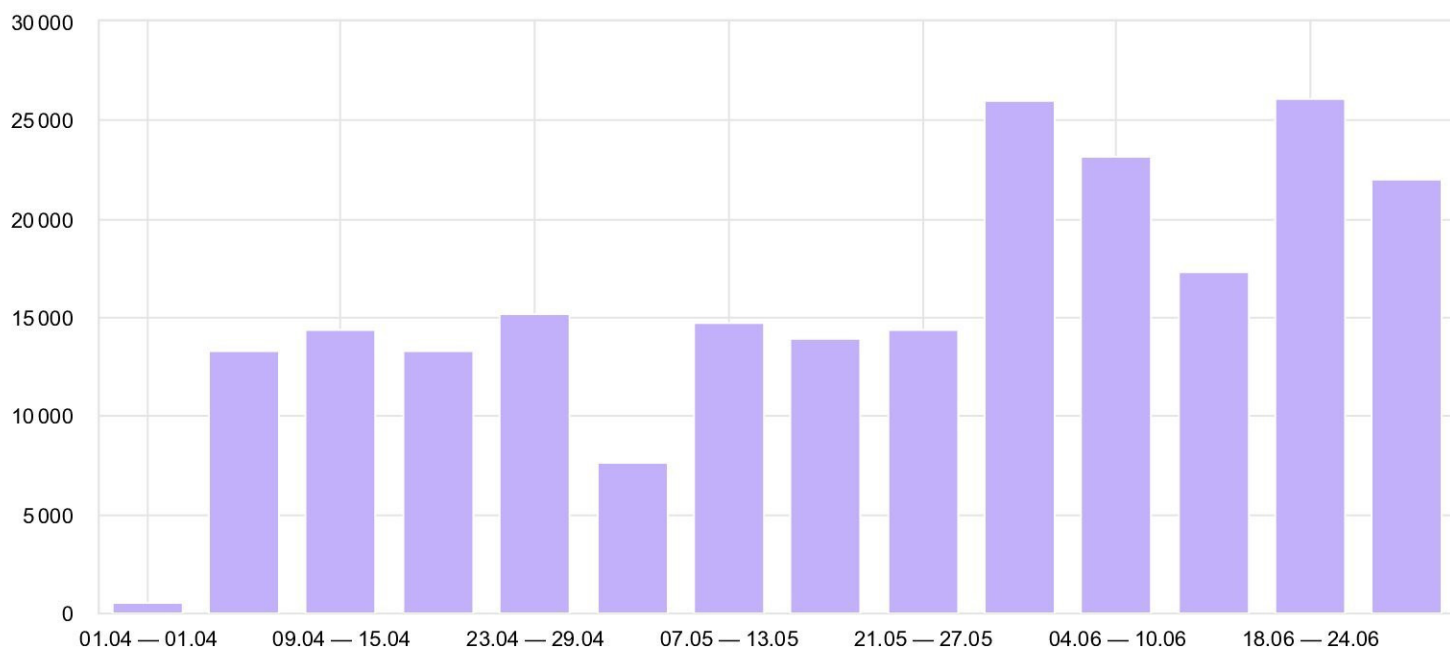

Посещаемость

100% визитов из 200 792

1 апр — 30 июн 2018 Детализация: по неделям

Визиты

Интервал дат визита	Визиты	Посетители	Просмотры	Доля новых посетителей	Отказы	Глубина просмотра	Время на сайте
Итого и средние	221 900	110 500	855 200	92,9%	55,8%	3,85	9:01
25.06.2018 — 30.06.2018	22 000	15 100	60 300	86,8%	72,3%	2,74	5:40
18.06.2018 — 24.06.2018	26 100	19 000	74 100	83,2%	67,4%	2,84	6:36
11.06.2018 — 17.06.2018	17 300	13 900	48 000	88,5%	71,7%	2,77	5:32
04.06.2018 — 10.06.2018	23 200	16 300	86 100	84,7%	65,5%	3,71	8:19
28.05.2018 — 03.06.2018	26 000	18 000	81 000	86,7%	70%	3,12	6:18
21.05.2018 — 27.05.2018	14 400	6 700	83 400	56,7%	41,7%	5,79	14:04
14.05.2018 — 20.05.2018	13 900	6 900	62 300	53,6%	43,2%	4,48	11:08

07.05.2018 — 13.05.2018	14 700	8 600	61 000	58,1%	45,6%	4,15	9:54
30.04.2018 — 06.05.2018	7 600	5 200	30 700	51,9%	36,8%	4,04	7:55
23.04.2018 — 29.04.2018	15 200	8 100	80 900	60,5%	45,4%	5,32	13:49
16.04.2018 — 22.04.2018	13 300	7 100	62 500	57,7%	48,1%	4,7	12:42
09.04.2018 — 15.04.2018	14 400	6 600	72 100	62,1%	34,7%	5,01	12:01
02.04.2018 — 08.04.2018	13 300	6 700	52 100	50,7%	33,1%	3,92	10:09
01.04.2018 вс	500	500	700	60%	60%	1,4	0:14