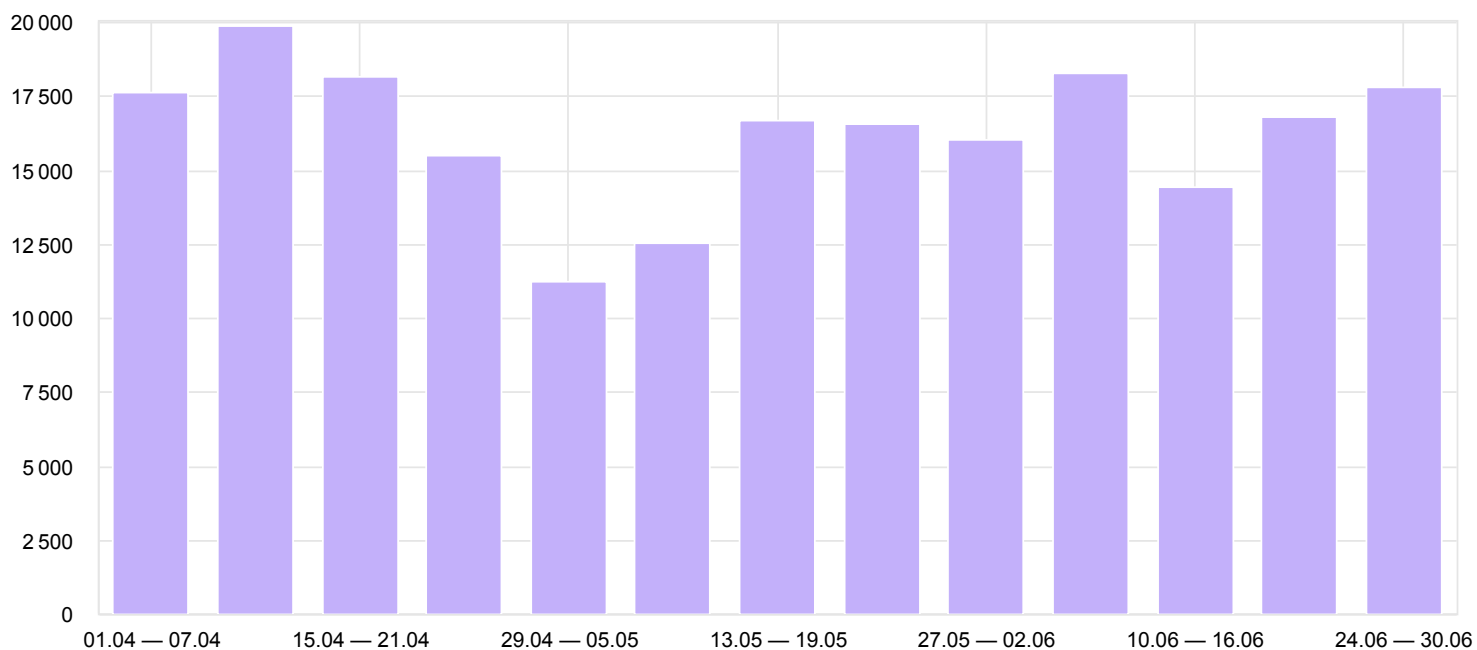

Посещаемость 📌

100% визитов из 211 654

1 апр — 30 июн 2019 Детализация: по неделям

Визиты

Интервал дат визита ▼	Визиты	Посетители	Просмотры	Доля новых посетителей	Отказы	Глубина просмотра	Время на сайте
Итого и средние	211 654	120 669	640 996	94%	62,1%	3,03	3:50
24.06.2019 — 30.06.2019	17 828	12 125	51 381	79,7%	61,8%	2,88	3:29
17.06.2019 — 23.06.2019	16 804	11 233	51 379	79,4%	61,5%	3,06	3:39
10.06.2019 — 16.06.2019	14 443	9 953	48 633	76,2%	60,6%	3,37	4:14
03.06.2019 — 09.06.2019	18 295	11 778	65 085	75,5%	55,3%	3,56	4:14
27.05.2019 — 02.06.2019	16 062	10 866	44 826	78,4%	62,5%	2,79	3:42
20.05.2019 — 26.05.2019	16 561	11 681	44 240	81,4%	66,6%	2,67	3:18
13.05.2019 — 19.05.2019	16 703	11 436	49 451	79%	64%	2,96	3:40

06.05.2019 — 12.05.2019	12542	9329	38989	80,3%	68,2%	3,11	3:54
29.04.2019 — 05.05.2019	11221	8850	29020	80,4%	70,4%	2,59	3:36
22.04.2019 — 28.04.2019	15521	10300	47538	75,1%	59,5%	3,06	4:02
15.04.2019 — 21.04.2019	18182	12085	58257	76,5%	60%	3,2	4:13
08.04.2019 — 14.04.2019	19885	13674	58006	79,5%	62,6%	2,92	3:52
01.04.2019 — 07.04.2019	17607	11596	54191	76%	59,8%	3,08	3:49