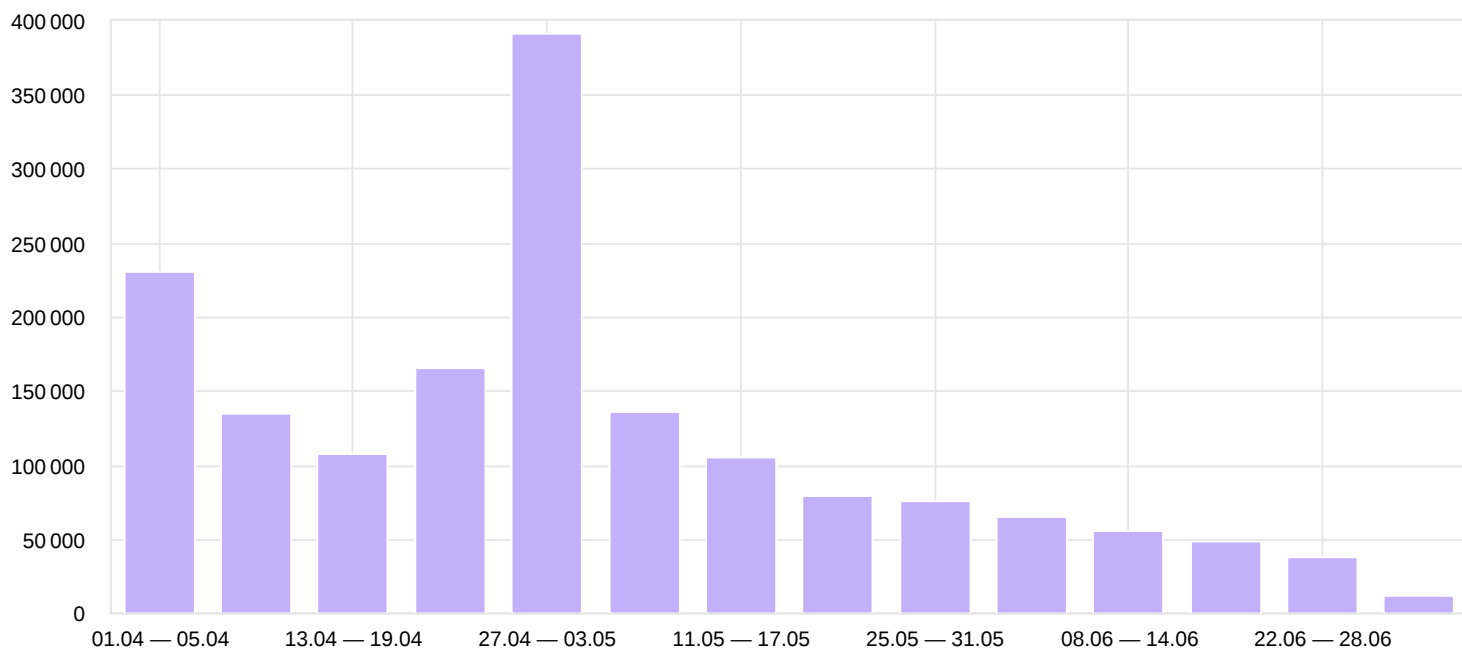

## Посещаемость 🔖

1 апр — 30 июн 2020 Детализация: по неделям

### Визиты

Интервал дат визита ▾							
	Визиты	Посетители	Просмотры	Доля новых посетителей	Отказы	Глубина просмотра	Время на сайте
Итого и средние	1,65 млн	631 585	6,38 млн	93,9%	44,9%	3,88	5:21
29.06.2020 — 30.06.2020	11 886	8 459	33 963	36,6%	52,3%	2,86	3:02
22.06.2020 — 28.06.2020	38 118	22 573	101 717	44,5%	54,2%	2,67	2:56
15.06.2020 — 21.06.2020	48 690	27 761	134 683	46,1%	53,5%	2,77	2:59
08.06.2020 — 14.06.2020	56 064	32 137	163 039	49,2%	47,7%	2,91	3:28
01.06.2020 — 07.06.2020	65 112	39 265	219 677	52,2%	47,1%	3,37	4:09
25.05.2020 — 31.05.2020	75 956	44 108	249 459	52,1%	45,1%	3,28	3:56

18.05.2020 — 24.05.2020	78 871	46 163	235 454	52,3%	47,7%	2,99	3:29
11.05.2020 — 17.05.2020	105 022	62 442	307 185	51,3%	48,7%	2,92	3:31
04.05.2020 — 10.05.2020	136 409	81 140	394 200	53,2%	51,2%	2,89	3:42
27.04.2020 — 03.05.2020	392 160	209 144	1,71 млн	69,5%	46,7%	4,36	7:34
20.04.2020 — 26.04.2020	165 424	95 825	618 884	63,2%	37,2%	3,74	4:06
13.04.2020 — 19.04.2020	107 906	60 219	386 693	63,4%	42,2%	3,58	3:50
06.04.2020 — 12.04.2020	135 267	74 663	622 621	63,7%	40,6%	4,6	5:42
01.04.2020 — 05.04.2020	230 405	135 074	1,21 млн	84,4%	39,5%	5,23	7:40