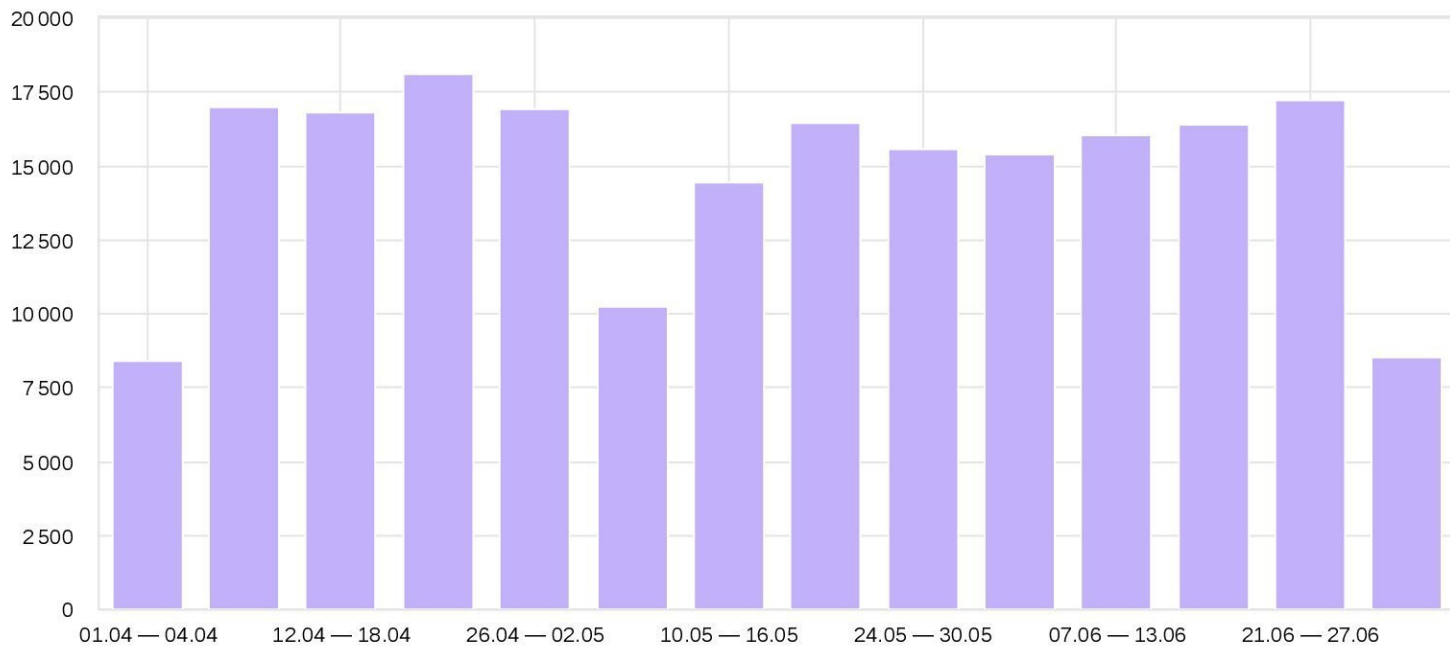

Посещаемость 🔖

1 апр — 30 июн 2021 Детализация: по неделям

Визиты

Интервал дат визита ▾							
	Визиты	Посетители	Просмотры	Доля новых посетителей	Отказы	Глубина просмотра	Время на сайте
Итого и средние	207 432	98 598	527 404	90,1%	52,1%	2,54	2:38
28.06.2021 — 30.06.2021	8 506	5 740	22 641	61,4%	48,9%	2,66	2:46
21.06.2021 — 27.06.2021	17 243	10 611	43 184	70,1%	51,5%	2,5	2:31
14.06.2021 — 20.06.2021	16 409	10 634	39 967	71,3%	54,3%	2,44	2:23
07.06.2021 — 13.06.2021	16 038	10 198	40 096	70,3%	52,9%	2,5	2:26
31.05.2021 — 06.06.2021	15 369	9 532	39 752	69%	52,6%	2,59	2:40
24.05.2021 — 30.05.2021	15 571	9 669	40 263	69%	52,1%	2,59	2:40

17.05.2021 — 23.05.2021	16 437	10 150	43 435	69,7%	52%	2,64	2:50
10.05.2021 — 16.05.2021	14 418	9 061	36 381	67,8%	53,3%	2,52	2:33
03.05.2021 — 09.05.2021	10 266	6 713	23 559	69,5%	55,4%	2,29	1:58
26.04.2021 — 02.05.2021	16 921	10 340	44 236	67%	49,7%	2,61	2:52
19.04.2021 — 25.04.2021	18 093	11 433	47 319	69,1%	51,9%	2,62	2:55
12.04.2021 — 18.04.2021	16 777	10 341	43 191	67,1%	51%	2,57	2:52
05.04.2021 — 11.04.2021	17 008	10 387	43 687	65%	50,7%	2,57	2:40
01.04.2021 — 04.04.2021	8 376	5 808	19 693	59,2%	53,6%	2,35	2:18