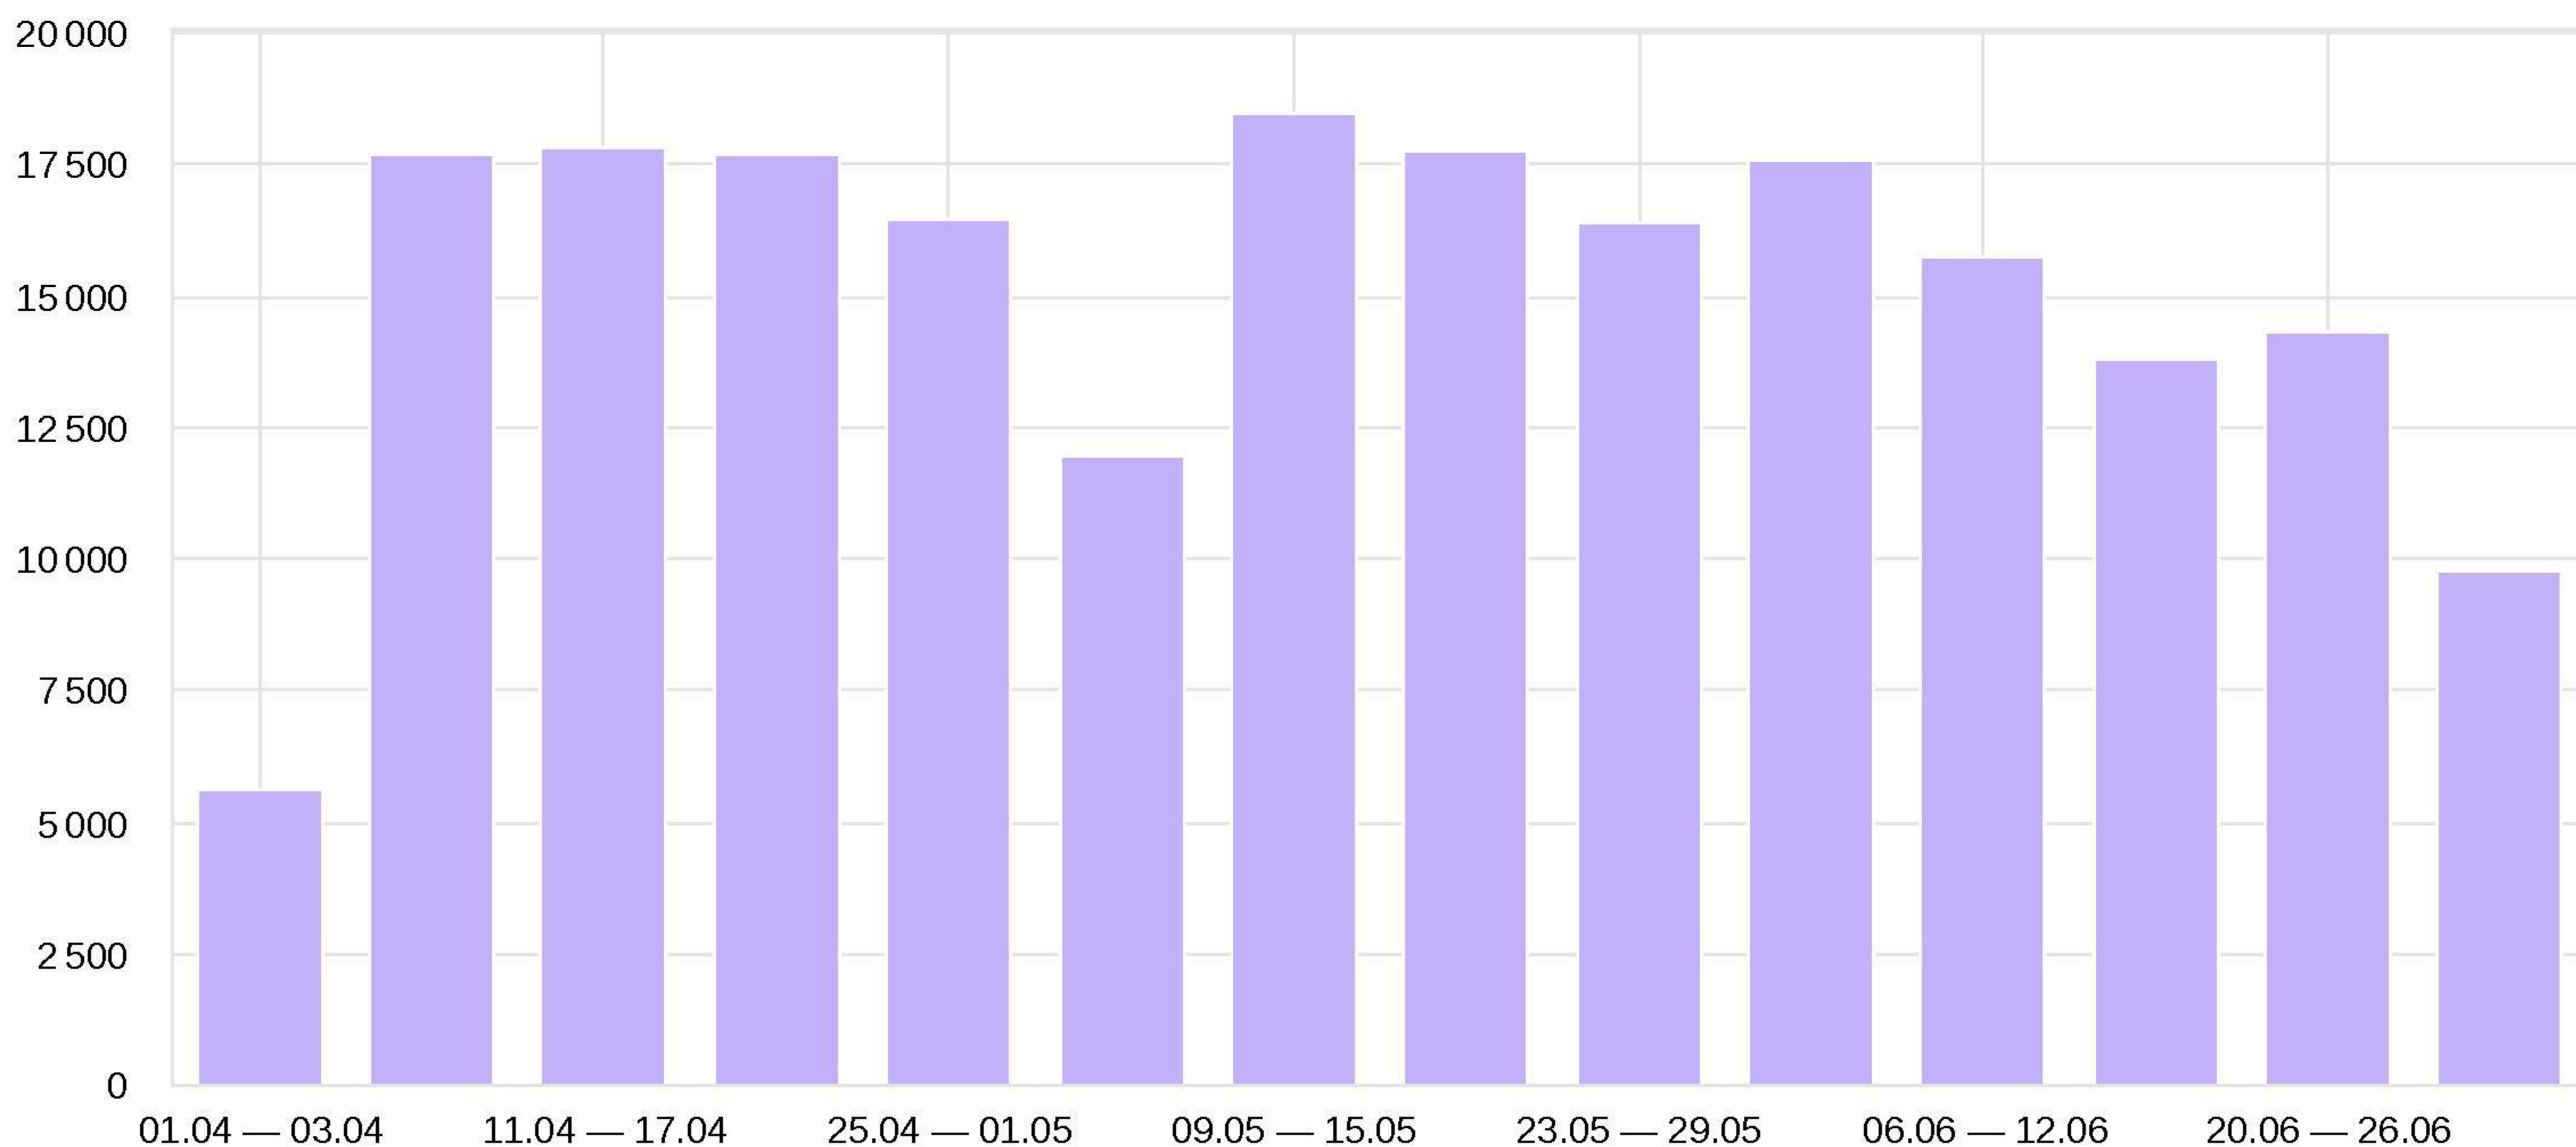

Посещаемость

1 апр — 30 июн 2022 Детализация: по неделям

Визиты

Интервал дат визита ▼	Визиты						
	Визиты	Посетители	Просмотры	Доля новых посетителей	Отказы	Глубина просмотра	Время на сайте
Итого и средние	210 986	113 932	528 361	93,4%	56,1%	2,5	3:02
27.06.2022 — 30.06.2022	9 770	6 204	25 505	69%	53,8%	2,61	3:20
20.06.2022 — 26.06.2022	14 293	8 988	37 478	73,5%	53,9%	2,62	3:22
13.06.2022 — 19.06.2022	13 802	8 873	35 614	72,8%	55,9%	2,58	3:22
06.06.2022 — 12.06.2022	15 746	10 194	39 169	74,7%	56,9%	2,49	3:12
30.05.2022 — 05.06.2022	17 586	11 595	44 908	75,7%	55,9%	2,55	3:02
23.05.2022 — 29.05.2022	16 382	10 616	41 039	74,9%	56,1%	2,51	3:04

16.05.2022 — 22.05.2022	17 755	11 602	45 657	75,4%	55,8%	2,57	3:03
09.05.2022 — 15.05.2022	18 435	12 663	53 028	76,8%	53,7%	2,88	3:02
02.05.2022 — 08.05.2022	11 964	8 498	27 693	74,3%	60,8%	2,31	2:48
25.04.2022 — 01.05.2022	16 461	10 967	39 733	76,4%	58,1%	2,41	2:55
18.04.2022 — 24.04.2022	17 695	12 016	42 295	78,5%	55,3%	2,39	2:54
11.04.2022 — 17.04.2022	17 802	12 182	42 208	78,8%	56,1%	2,37	2:50
04.04.2022 — 10.04.2022	17 687	11 813	42 090	77,7%	55,7%	2,38	2:52
01.04.2022 — 03.04.2022	5 608	4 612	11 944	73,8%	60,9%	2,13	2:35