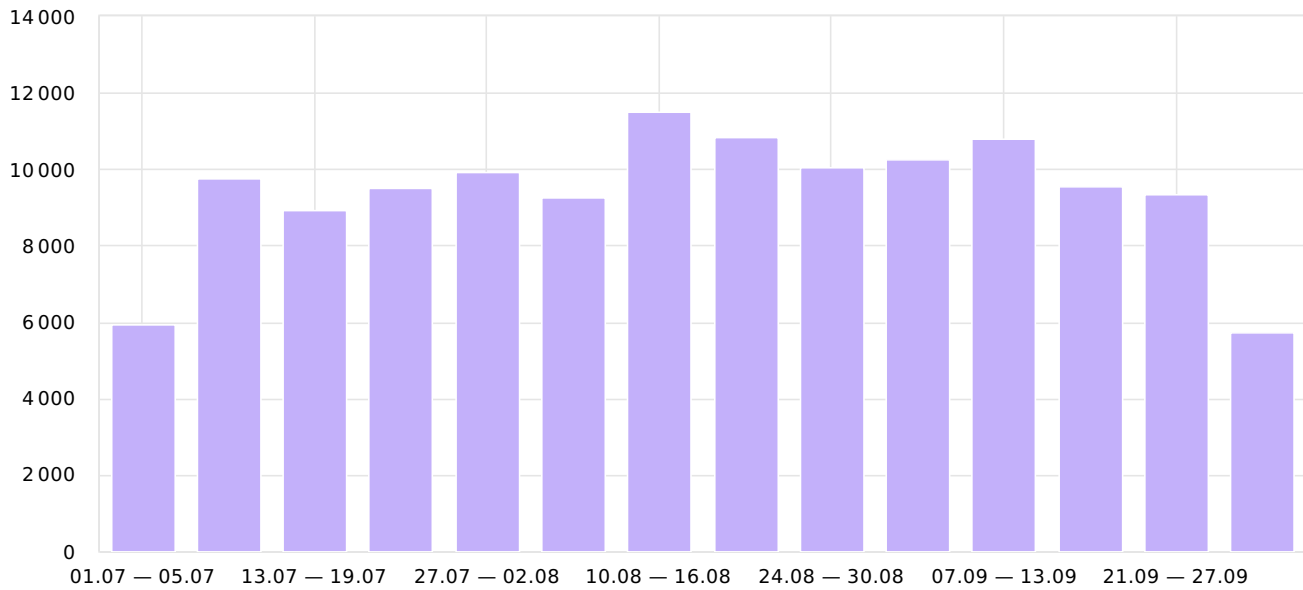

Посещаемость 

1 Июля — 30 Сентября 2015 Детализация: по неделям

Визиты

Интервал дат визита ▾	Визиты	Просмотры	Посетители
Итого и средние	131 401	518 919	50 059
28.09.2015 — 30.09.2015	5 715	24 180	3 120
21.09.2015 — 27.09.2015	9 358	38 984	4 882
14.09.2015 — 20.09.2015	9 553	35 505	5 115
07.09.2015 — 13.09.2015	10 795	41 374	5 418
31.08.2015 — 06.09.2015	10 248	40 427	5 132
24.08.2015 — 30.08.2015	10 063	38 887	5 089
17.08.2015 — 23.08.2015	10 863	45 856	5 536
10.08.2015 — 16.08.2015	11 497	45 809	6 055
03.08.2015 — 09.08.2015	9 248	35 001	4 746
27.07.2015 — 02.08.2015	9 944	36 557	5 280
20.07.2015 — 26.07.2015	9 507	37 635	5 005
13.07.2015 — 19.07.2015	8 938	35 536	4 470
06.07.2015 — 12.07.2015	9 745	40 369	5 004
01.07.2015 — 05.07.2015	5 927	22 799	3 394