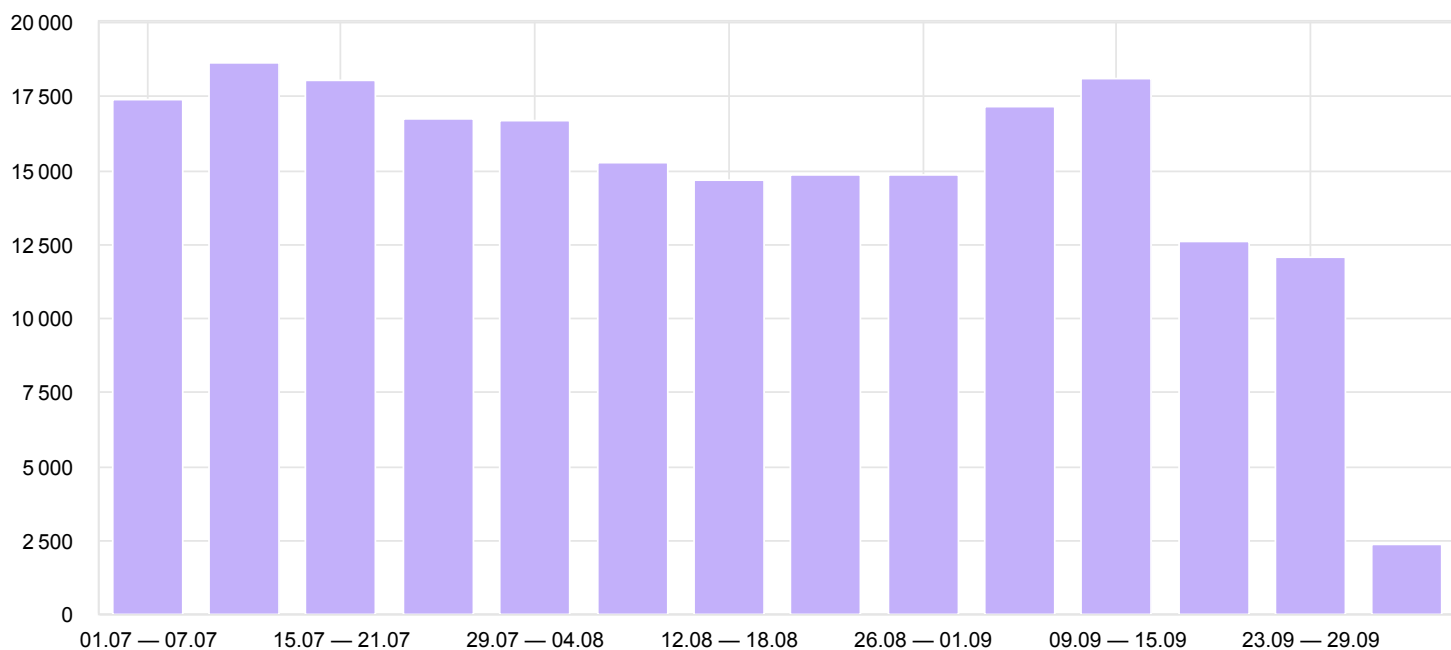

# Посещаемость 📌

100% визитов из 209537

1 июл — 30 сен 2019 Детализация: по неделям

## Визиты

Интервал дат визита <span>▼</span>	Визиты	Посетители	Просмотры	Доля новых посетителей	Отказы	Глубина просмотра	Время на сайте
Итого и средние	209537	124981	589780	95,2%	64,5%	2,81	3:42
30.09.2019 пн	2355	1697	8417	47,8%	43,6%	3,57	5:21
23.09.2019 — 29.09.2019	12093	6726	47415	70%	47,8%	3,92	5:49
16.09.2019 — 22.09.2019	12612	7978	41103	76,1%	55,2%	3,26	4:46
09.09.2019 — 15.09.2019	18115	13588	43942	86,5%	69,4%	2,43	3:10
02.09.2019 — 08.09.2019	17154	12683	41372	85,5%	69,4%	2,41	3:05
26.08.2019 — 01.09.2019	14863	10441	44362	82,3%	65%	2,98	3:59
19.08.2019 — 25.08.2019	14838	10331	47620	82,6%	64%	3,21	3:57

12.08.2019 — 18.08.2019	14 696	10 229	41 466	81,9%	64,2%	2,82	3:59
05.08.2019 — 11.08.2019	15 285	10 755	40 661	82,1%	65,9%	2,66	3:41
29.07.2019 — 04.08.2019	16 667	12 050	40 941	83,3%	69%	2,46	3:15
22.07.2019 — 28.07.2019	16 769	12 109	40 769	82,9%	68,3%	2,43	3:15
15.07.2019 — 21.07.2019	18 042	12 568	52 062	80,9%	64,1%	2,89	3:25
08.07.2019 — 14.07.2019	18 634	13 234	50 153	82%	65,6%	2,69	3:15
01.07.2019 — 07.07.2019	17 414	12 331	49 497	82%	65,6%	2,84	3:27