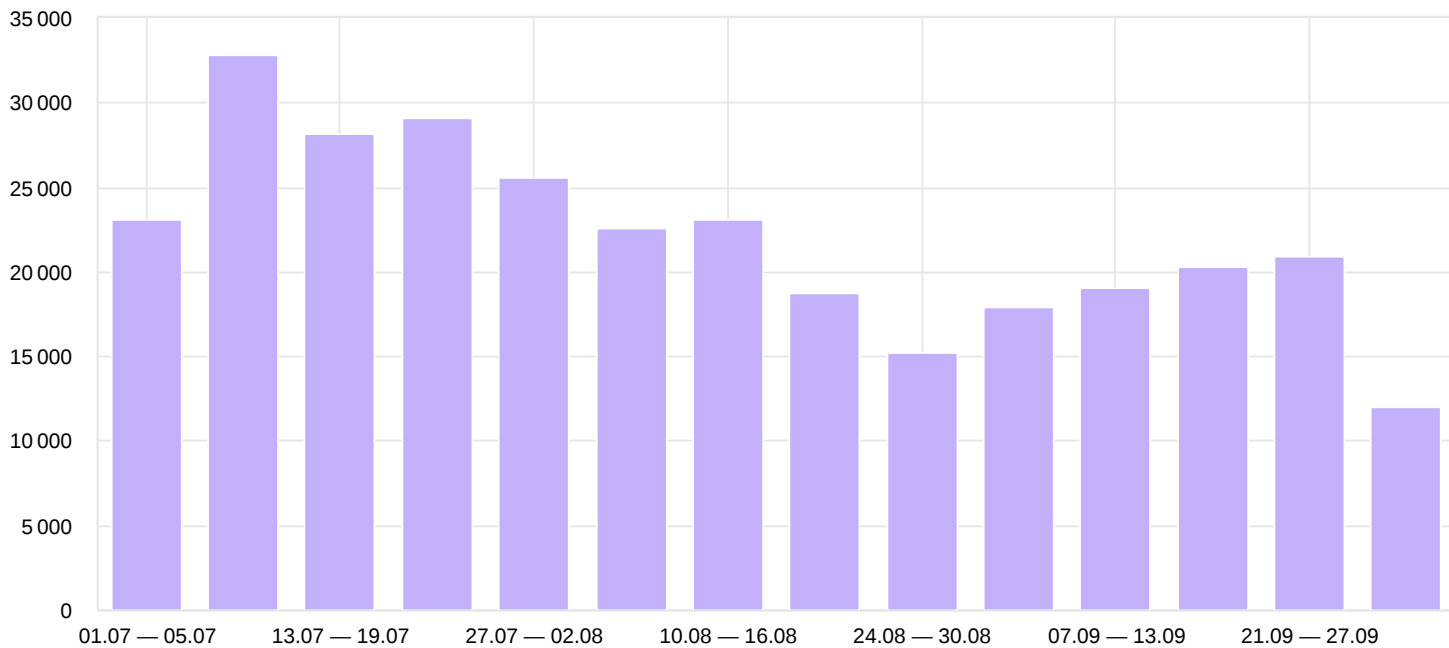

Посещаемость 🔖

1 июл — 30 сен 2020 Детализация: по неделям

Визиты

Интервал дат визита ▾							
	Визиты	Посетители	Просмотры	Доля новых посетителей	Отказы	Глубина просмотра	Время на сайте
Итого и средние	308 549	123 456	805 017	77,2%	55,9%	2,61	2:45
28.09.2020 — 30.09.2020	12 063	8 059	30 311	54,2%	53,1%	2,51	2:42
21.09.2020 — 27.09.2020	20 873	12 587	51 139	58,1%	56,7%	2,45	2:26
14.09.2020 — 20.09.2020	20 301	12 622	47 835	59,2%	59%	2,36	2:22
07.09.2020 — 13.09.2020	19 091	11 584	47 025	57,2%	56,7%	2,46	2:37
31.08.2020 — 06.09.2020	17 892	10 744	46 047	55,5%	55,7%	2,57	2:38
24.08.2020 — 30.08.2020	15 268	9 130	40 831	53,2%	52,9%	2,67	2:43

17.08.2020 — 23.08.2020	18 707	10 806	52 329	52,1%	53,9%	2,8	2:43
10.08.2020 — 16.08.2020	23 046	14 384	60 816	61,8%	57,3%	2,64	2:33
03.08.2020 — 09.08.2020	22 535	13 036	62 455	51,1%	53,5%	2,77	2:58
27.07.2020 — 02.08.2020	25 548	14 860	69 761	47,5%	56,1%	2,73	2:45
20.07.2020 — 26.07.2020	29 100	17 285	73 909	46,7%	59,1%	2,54	2:51
13.07.2020 — 19.07.2020	28 198	16 310	75 489	47,1%	53,6%	2,68	3:15
06.07.2020 — 12.07.2020	32 835	18 875	89 824	45,2%	54%	2,74	2:59
01.07.2020 — 05.07.2020	23 092	14 954	57 246	41,7%	59,5%	2,48	2:37