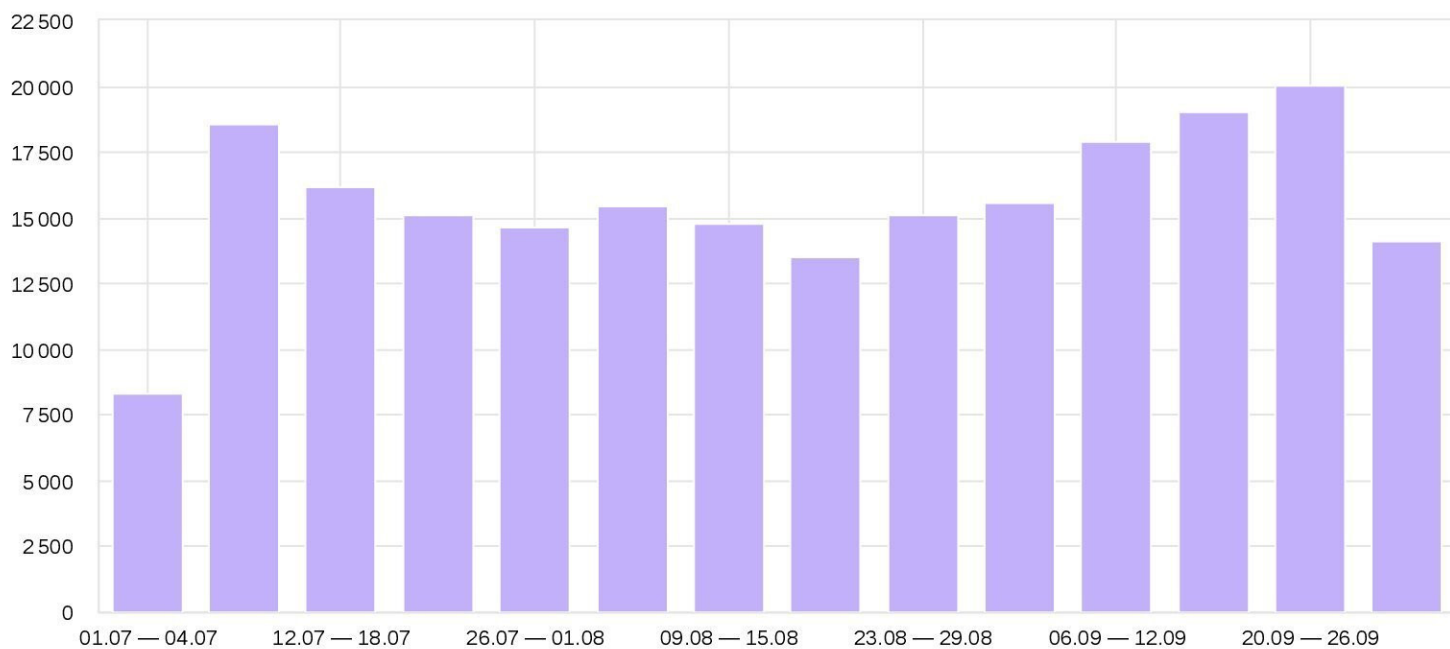

## Посещаемость 🔖

1 июл — 30 сен 2021 Детализация: по неделям

### Визиты

Интервал дат визита ▾							
	Визиты	Посетители	Просмотры	Доля новых посетителей	Отказы	Глубина просмотра	Время на сайте
Итого и средние	218 476	111 161	515 861	93,2%	58,5%	2,36	2:33
27.09.2021 — 30.09.2021	14 136	9 832	32 076	79,6%	62,5%	2,27	2:26
20.09.2021 — 26.09.2021	20 033	13 360	45 143	81,3%	62,4%	2,25	2:30
13.09.2021 — 19.09.2021	19 010	12 657	43 710	79%	62,1%	2,3	2:48
06.09.2021 — 12.09.2021	17 911	11 700	44 002	75,7%	59,9%	2,46	2:48
30.08.2021 — 05.09.2021	15 570	10 265	34 762	74,1%	62,9%	2,23	2:25
23.08.2021 — 29.08.2021	15 086	9 630	33 667	72,9%	61,9%	2,23	2:21

16.08.2021 — 22.08.2021	13 539	8 613	31 208	71,7%	60,2%	2,31	2:39
09.08.2021 — 15.08.2021	14 809	9 379	34 832	71,5%	59,3%	2,35	2:38
02.08.2021 — 08.08.2021	15 468	9 645	39 187	71,5%	53,7%	2,53	2:45
26.07.2021 — 01.08.2021	14 656	9 094	36 742	70,7%	53,8%	2,51	2:40
19.07.2021 — 25.07.2021	15 136	9 078	38 380	69,9%	52,2%	2,54	2:51
12.07.2021 — 18.07.2021	16 197	10 205	38 818	71,2%	53,6%	2,4	2:22
05.07.2021 — 11.07.2021	18 600	12 077	43 607	73%	57,1%	2,34	2:15
01.07.2021 — 04.07.2021	8 325	5 880	19 727	64,6%	54,9%	2,37	2:00