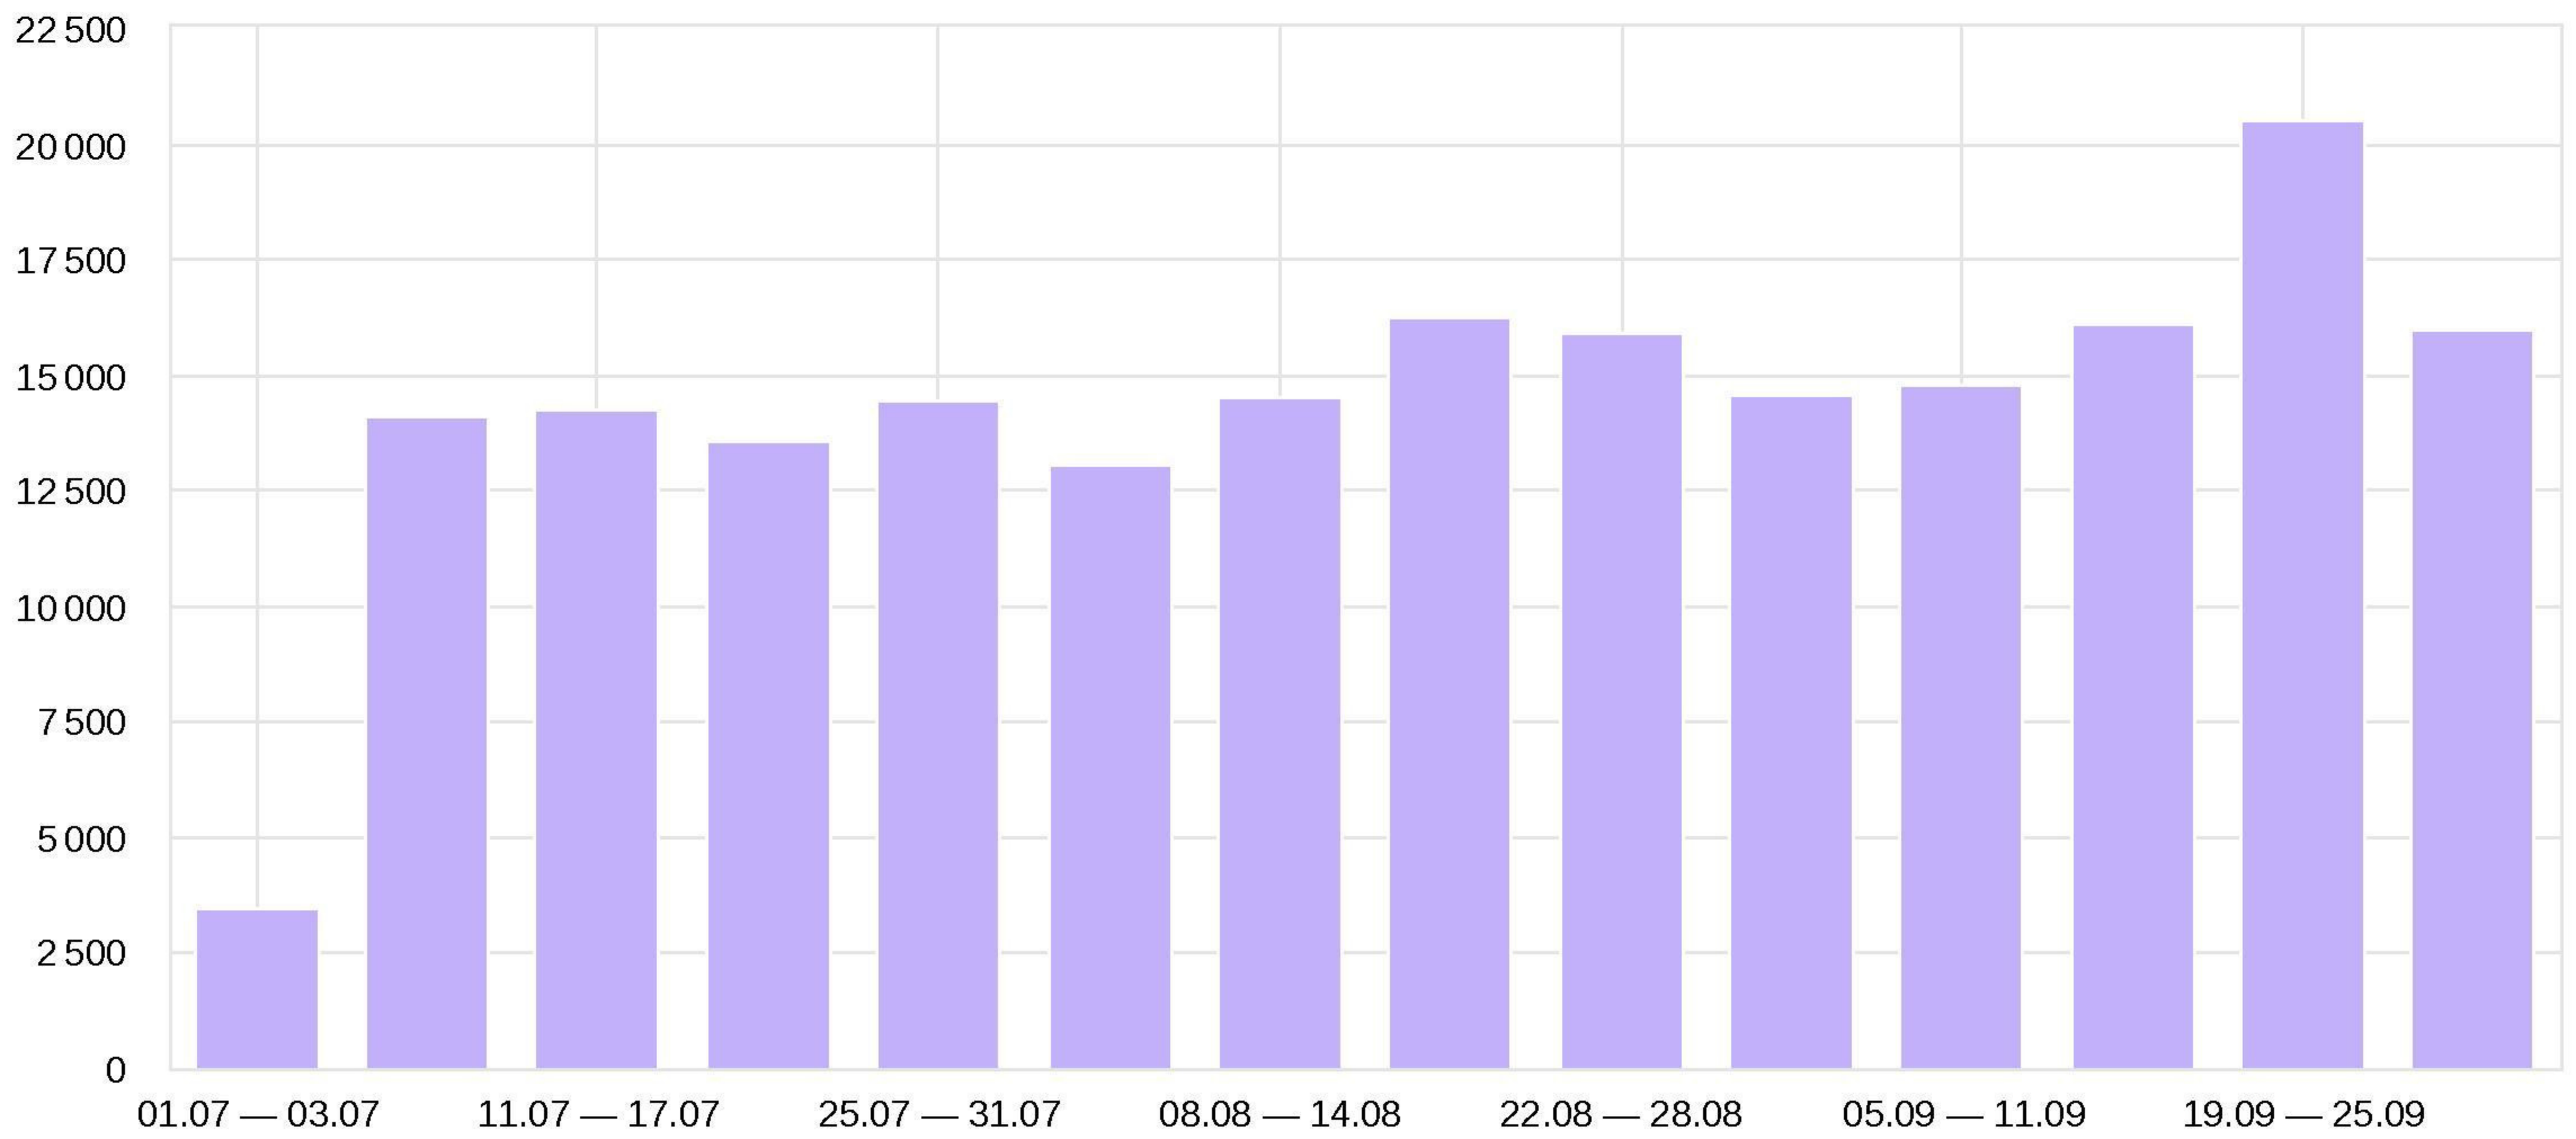

# Посещаемость

1 июл — 30 сен 2022 Детализация: по неделям

## Визиты

Интервал дат визита <span>▼</span>	Визиты						
	Визиты	Посетители	Просмотры	Доля новых посетителей	Отказы	Глубина просмотра	Время на сайте
Итого и средние	201 611	105 798	535 334	93,6%	55,6%	2,66	3:00
26.09.2022 — 30.09.2022	15 970	10 124	45 132	71,8%	52,8%	2,83	3:06
19.09.2022 — 25.09.2022	20 522	13 375	60 455	76,4%	53,2%	2,95	3:05
12.09.2022 — 18.09.2022	16 128	10 900	41 475	76,7%	56,8%	2,57	2:56
05.09.2022 — 11.09.2022	14 803	10 069	36 915	77%	58,9%	2,49	3:04
29.08.2022 — 04.09.2022	14 595	9 859	36 656	75,2%	57,4%	2,51	2:49
22.08.2022 — 28.08.2022	15 903	10 816	42 826	76,5%	56,3%	2,69	2:46

15.08.2022 — 21.08.2022	16 256	10 731	41 222	77,4%	56,2%	2,54	2:51
08.08.2022 — 14.08.2022	14 505	9 530	36 407	75,4%	56,8%	2,51	2:55
01.08.2022 — 07.08.2022	13 032	8 198	33 258	73,9%	55,6%	2,55	3:15
25.07.2022 — 31.07.2022	14 473	9 216	40 033	73,2%	54,6%	2,77	3:05
18.07.2022 — 24.07.2022	13 601	8 471	35 865	73,5%	55,7%	2,64	3:11
11.07.2022 — 17.07.2022	14 244	8 965	38 680	73,5%	53,8%	2,72	3:13
04.07.2022 — 10.07.2022	14 138	9 066	37 873	75%	54,7%	2,68	2:56
01.07.2022 — 03.07.2022	3 441	2 714	8 537	65,7%	58%	2,48	2:44