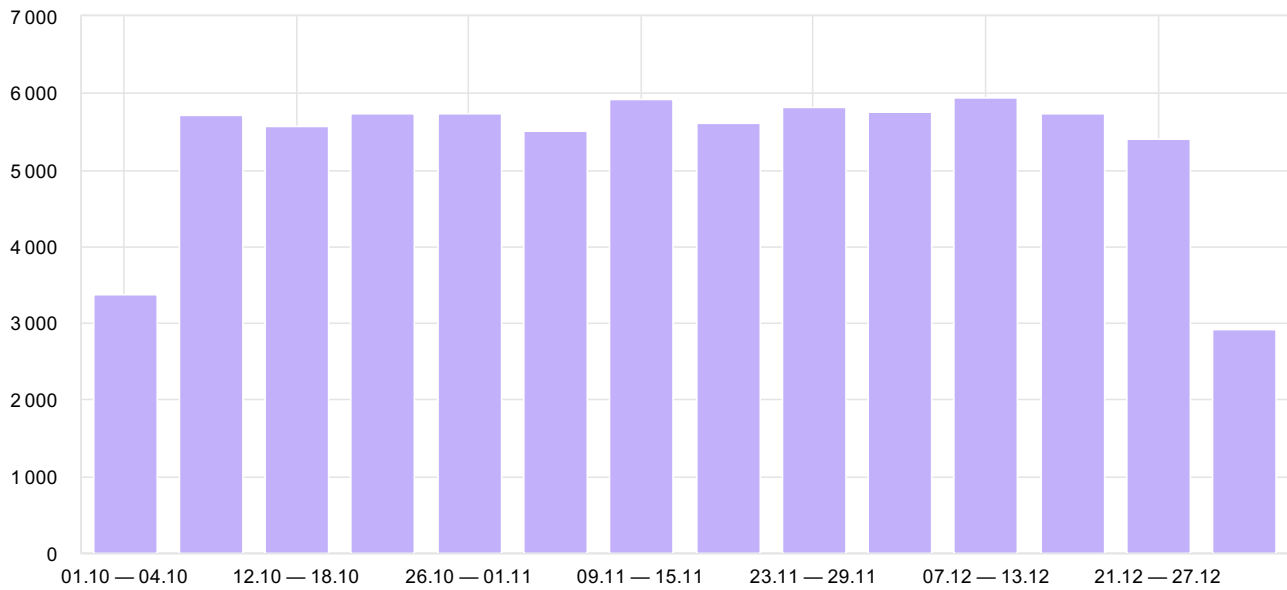

Посещаемость ▢

1 окт — 31 дек 2015 Детализация: по неделям

Посетители

Интервал дат визита	Визиты	Посетители ▼	Просмотры	Доля новых посетителей	Отказы	Глубина просмотра	Время на сайте
Итого и средние	139 776	54 008	538 556	83,9 %	44,9 %	3,85	5:07
07.12.2015 — 13.12.2015	11 245	5 950	40 653	62,2 %	46,5 %	3,62	4:43
09.11.2015 — 15.11.2015	11 251	5 923	45 431	59,6 %	42,1 %	4,04	5:09
23.11.2015 — 29.11.2015	10 883	5 816	39 323	61,4 %	46,3 %	3,61	5:04
30.11.2015 — 06.12.2015	10 900	5 754	38 422	61,5 %	47 %	3,52	4:50
19.10.2015 — 25.10.2015	10 978	5 747	44 902	61 %	43,1 %	4,09	5:39
26.10.2015 — 01.11.2015	10 949	5 739	42 377	61,6 %	44 %	3,87	5:00
14.12.2015 — 20.12.2015	10 828	5 737	41 995	59,2 %	44,9 %	3,88	5:11
05.10.2015 — 11.10.2015	11 027	5 720	45 036	62,4 %	44,6 %	4,08	5:23
16.11.2015 — 22.11.2015	10 665	5 607	40 226	60,4 %	45,5 %	3,77	5:12
12.10.2015 — 18.10.2015	10 474	5 574	41 688	61,4 %	44,4 %	3,98	5:09
02.11.2015 — 08.11.2015	9 740	5 512	42 704	60,7 %	42,2 %	4,38	5:24
21.12.2015 — 27.12.2015	10 447	5 401	38 141	60 %	45,5 %	3,65	4:58
01.10.2015 — 04.10.2015	5 016	3 371	18 261	61,8 %	49,1 %	3,64	4:45
28.12.2015 — 31.12.2015	5 373	2 913	19 397	52,1 %	45,5 %	3,61	4:44