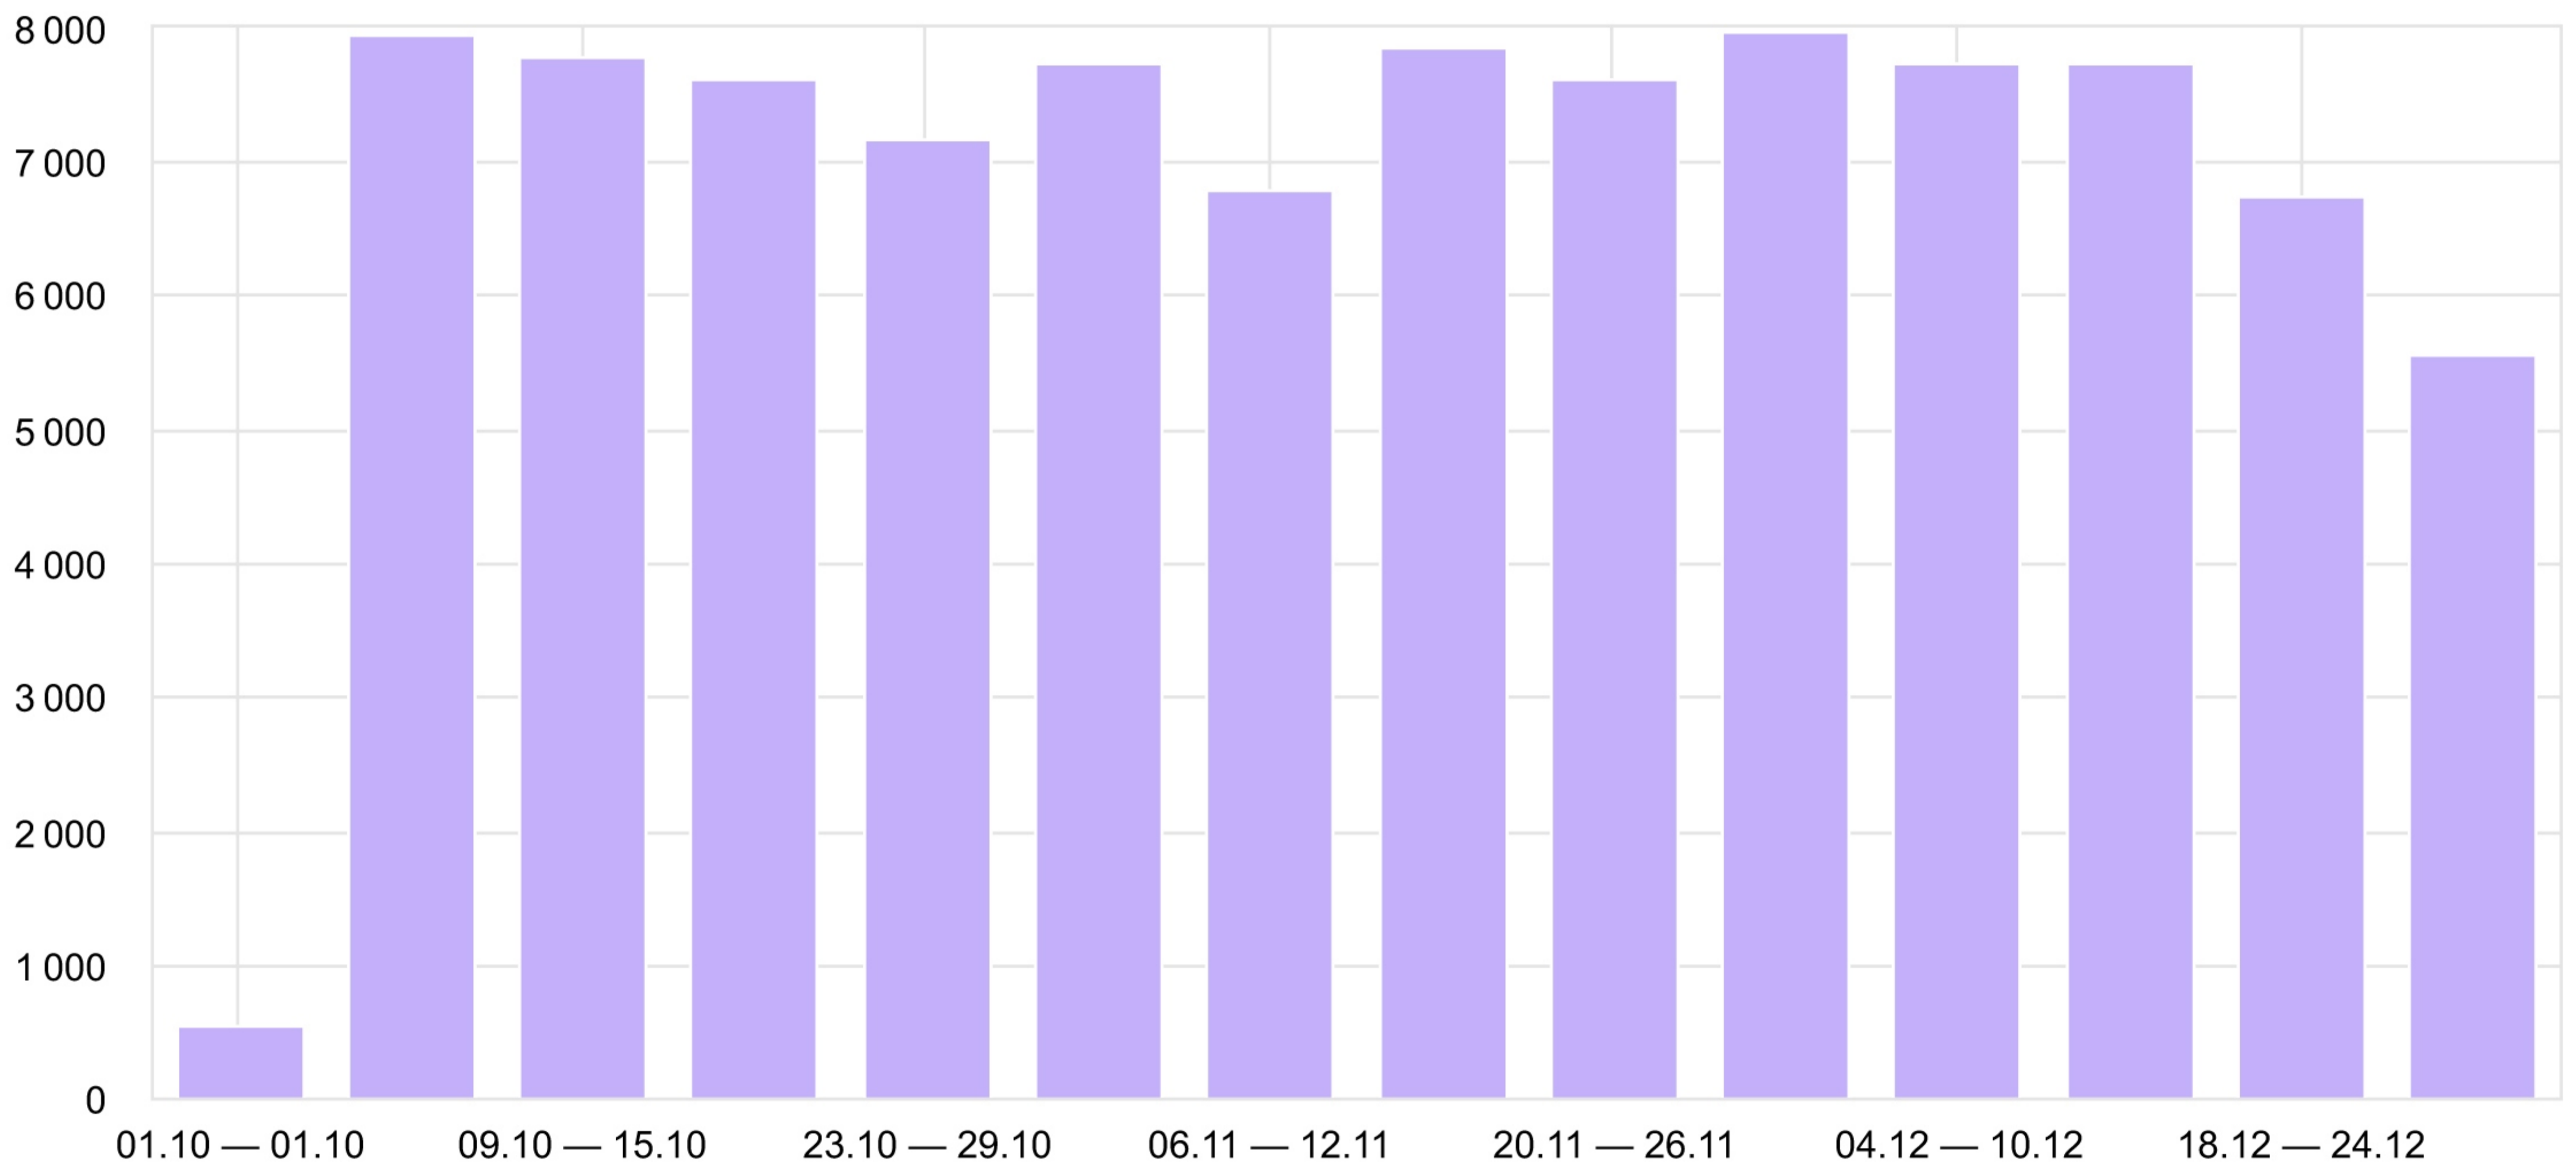

Посещаемость

1 окт — 31 дек 2017 Детализация: по неделям

Посетители

Интервал дат визит	Визиты	Просмотры	Посетители	Доля новых посетителей	Отказы	Глубина просмотра	Время на сайте
Итого и средние	179 032	712 865	64 995	85,8%	43,3%	3,98	4:24
25.12.2017 — 31.1...	10 393	37 872	5 562	54,5%	44,3%	3,64	4:17
18.12.2017 — 24.1...	12 826	45 773	6 740	56%	44,4%	3,57	4:09
11.12.2017 — 17.1...	14 340	49 448	7 735	57,5%	45,5%	3,45	4:09
04.12.2017 — 10.1...	13 844	46 418	7 738	59,5%	46,9%	3,35	3:49
27.11.2017 — 03.1...	14 359	52 738	7 972	59,5%	44,7%	3,67	4:25
20.11.2017 — 26.11...	14 082	50 892	7 624	58,1%	45%	3,61	4:09
13.11.2017 — 19.11...	14 264	55 600	7 858	58,7%	44,5%	3,9	4:33
06.11.2017 — 12.11...	11 877	46 482	6 804	56,9%	44,7%	3,91	4:48
30.10.2017 — 05.1...	14 333	62 534	7 741	56,9%	42%	4,36	4:39
23.10.2017 — 29.1...	13 776	60 195	7 177	55,8%	40,3%	4,37	4:29
16.10.2017 — 22.1...	14 433	65 179	7 611	57,3%	40,9%	4,52	4:42
09.10.2017 — 15.1...	14 880	66 594	7 795	57,8%	41,3%	4,48	4:34
02.10.2017 — 08.1...	15 026	70 336	7 955	58,8%	39,8%	4,68	4:32
01.10.2017 вс	599	2 804	539	55,8%	50,8%	4,68	2:49