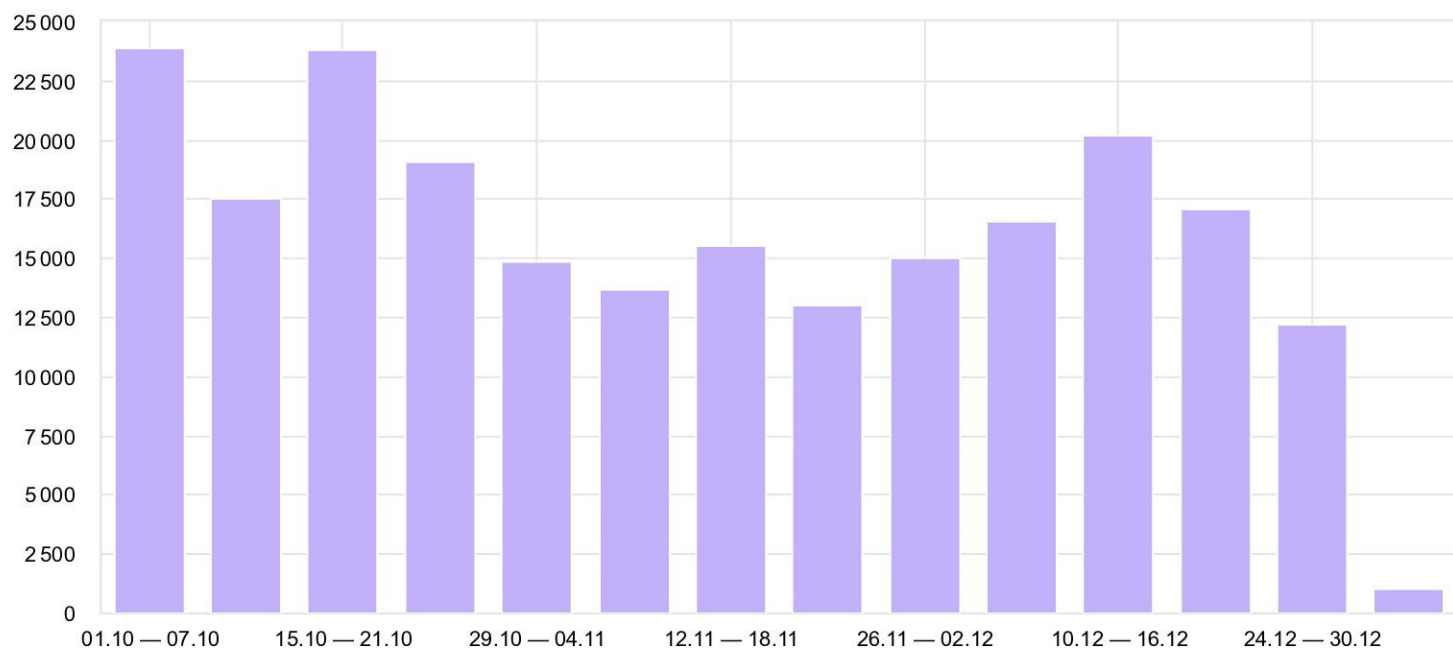

Посещаемость 📌

≈ 100% визитов из ≈ 223 500

1 окт — 31 дек 2018 Детализация: по неделям

Визиты

Интервал дат визита ▼	Визиты	Посетители	Просмотры	Доля новых посетителей	Отказы	Глубина просмотра	Время на сайте
Итого и средние	223 500	122 300	717 600	94,7%	61,7%	3,21	6:10
31.12.2018 пн	1 000	1 000	1 000	90%	100%	1	0:00
24.12.2018 — 30.12.2018	12 200	8 900	33 400	75,3%	63,1%	2,74	4:11
17.12.2018 — 23.12.2018	17 100	9 300	85 400	71%	53,2%	4,99	11:22
10.12.2018 — 16.12.2018	20 200	10 500	81 700	77,1%	55,9%	4,04	9:26
03.12.2018 — 09.12.2018	16 600	10 700	68 000	70,1%	56%	4,1	9:47
26.11.2018 — 02.12.2018	15 000	10 700	29 200	75,7%	66,7%	1,95	2:34
19.11.2018 — 25.11.2018	13 000	9 000	28 400	76,7%	65,4%	2,18	1:38

12.11.2018 — 18.11.2018	15 500	12 000	41 200	80%	69%	2,66	1:39
05.11.2018 — 11.11.2018	13 700	9 500	41 600	73,7%	65%	3,04	5:04
29.10.2018 — 04.11.2018	14 900	8 400	68 400	69%	51%	4,59	10:12
22.10.2018 — 28.10.2018	19 100	11 700	58 500	76,1%	58,1%	3,06	6:17
15.10.2018 — 21.10.2018	23 800	15 300	73 800	81%	61,8%	3,1	6:52
08.10.2018 — 14.10.2018	17 500	14 400	35 500	87,5%	72,6%	2,03	1:01
01.10.2018 — 07.10.2018	23 900	17 100	71 500	86%	64%	2,99	7:11