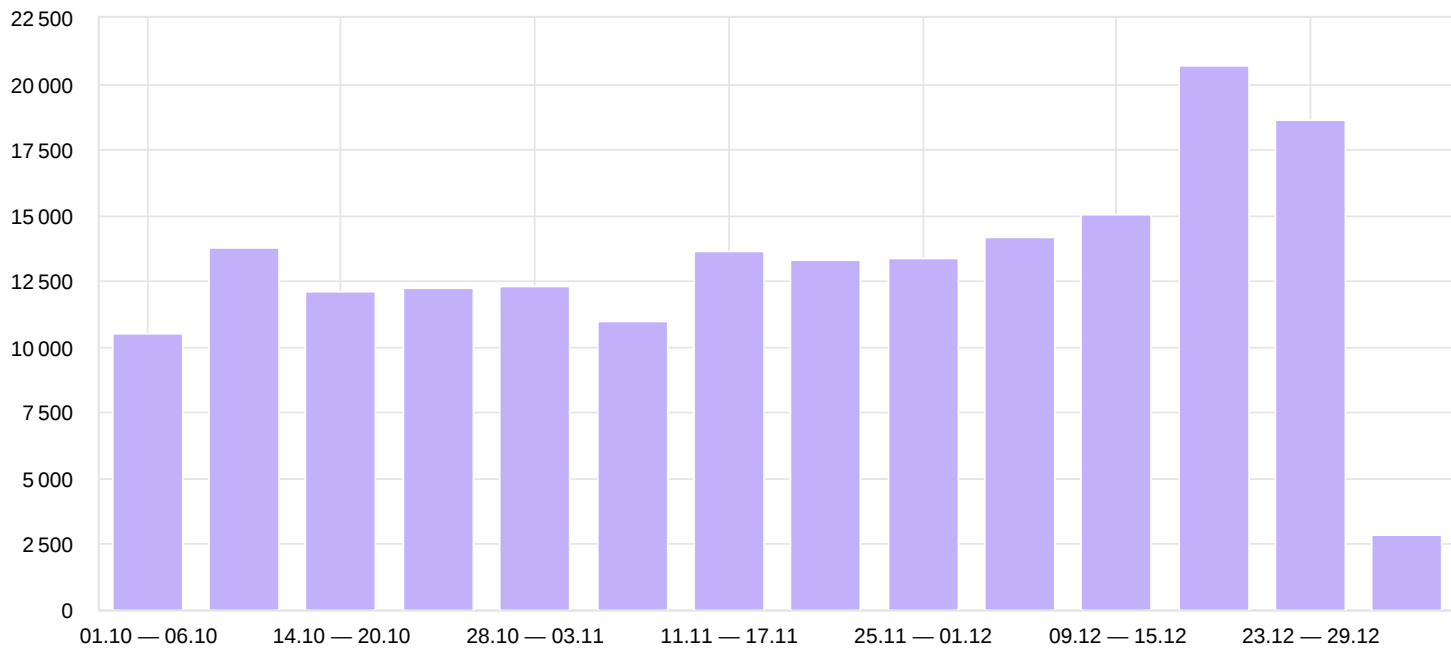

Посещаемость ▾

1 окт — 31 дек 2019 Детализация: по неделям

Визиты

Интервал дат визита ▾							
	Визиты	Посетители	Просмотры	Доля новых посетителей	Отказы	Глубина просмотра	Время на сайте
Итого и средние	183 727	77 718	672 003	92,2%	49,3%	3,66	5:22
30.12.2019 — 31.12.2019	2 881	2 086	11 180	47,1%	50,2%	3,88	5:25
23.12.2019 — 29.12.2019	18 624	10 820	69 364	68,2%	48,4%	3,72	4:50
16.12.2019 — 22.12.2019	20 715	11 923	78 290	70,9%	48%	3,78	5:03
09.12.2019 — 15.12.2019	15 048	8 643	56 146	67,2%	49,5%	3,73	5:28
02.12.2019 — 08.12.2019	14 155	8 081	55 206	66,7%	48,8%	3,9	5:52
25.11.2019 — 01.12.2019	13 388	7 645	46 788	66,6%	50,4%	3,49	5:24

18.11.2019 — 24.11.2019	13 314	7 642	45 359	67,5%	51,3%	3,41	5:17
11.11.2019 — 17.11.2019	13 673	7 788	50 392	68,7%	49,3%	3,69	5:29
04.11.2019 — 10.11.2019	10 952	6 535	38 571	66,9%	49,9%	3,52	5:35
28.10.2019 — 03.11.2019	12 327	6 856	44 394	65,1%	48,1%	3,6	5:21
21.10.2019 — 27.10.2019	12 229	6 818	45 472	66%	47,9%	3,72	5:41
14.10.2019 — 20.10.2019	12 117	6 859	45 443	67,1%	49,6%	3,75	5:45
07.10.2019 — 13.10.2019	13 761	8 362	48 731	73,2%	52,5%	3,54	5:12
01.10.2019 — 06.10.2019	10 543	6 092	36 667	65,7%	47,3%	3,48	5:06