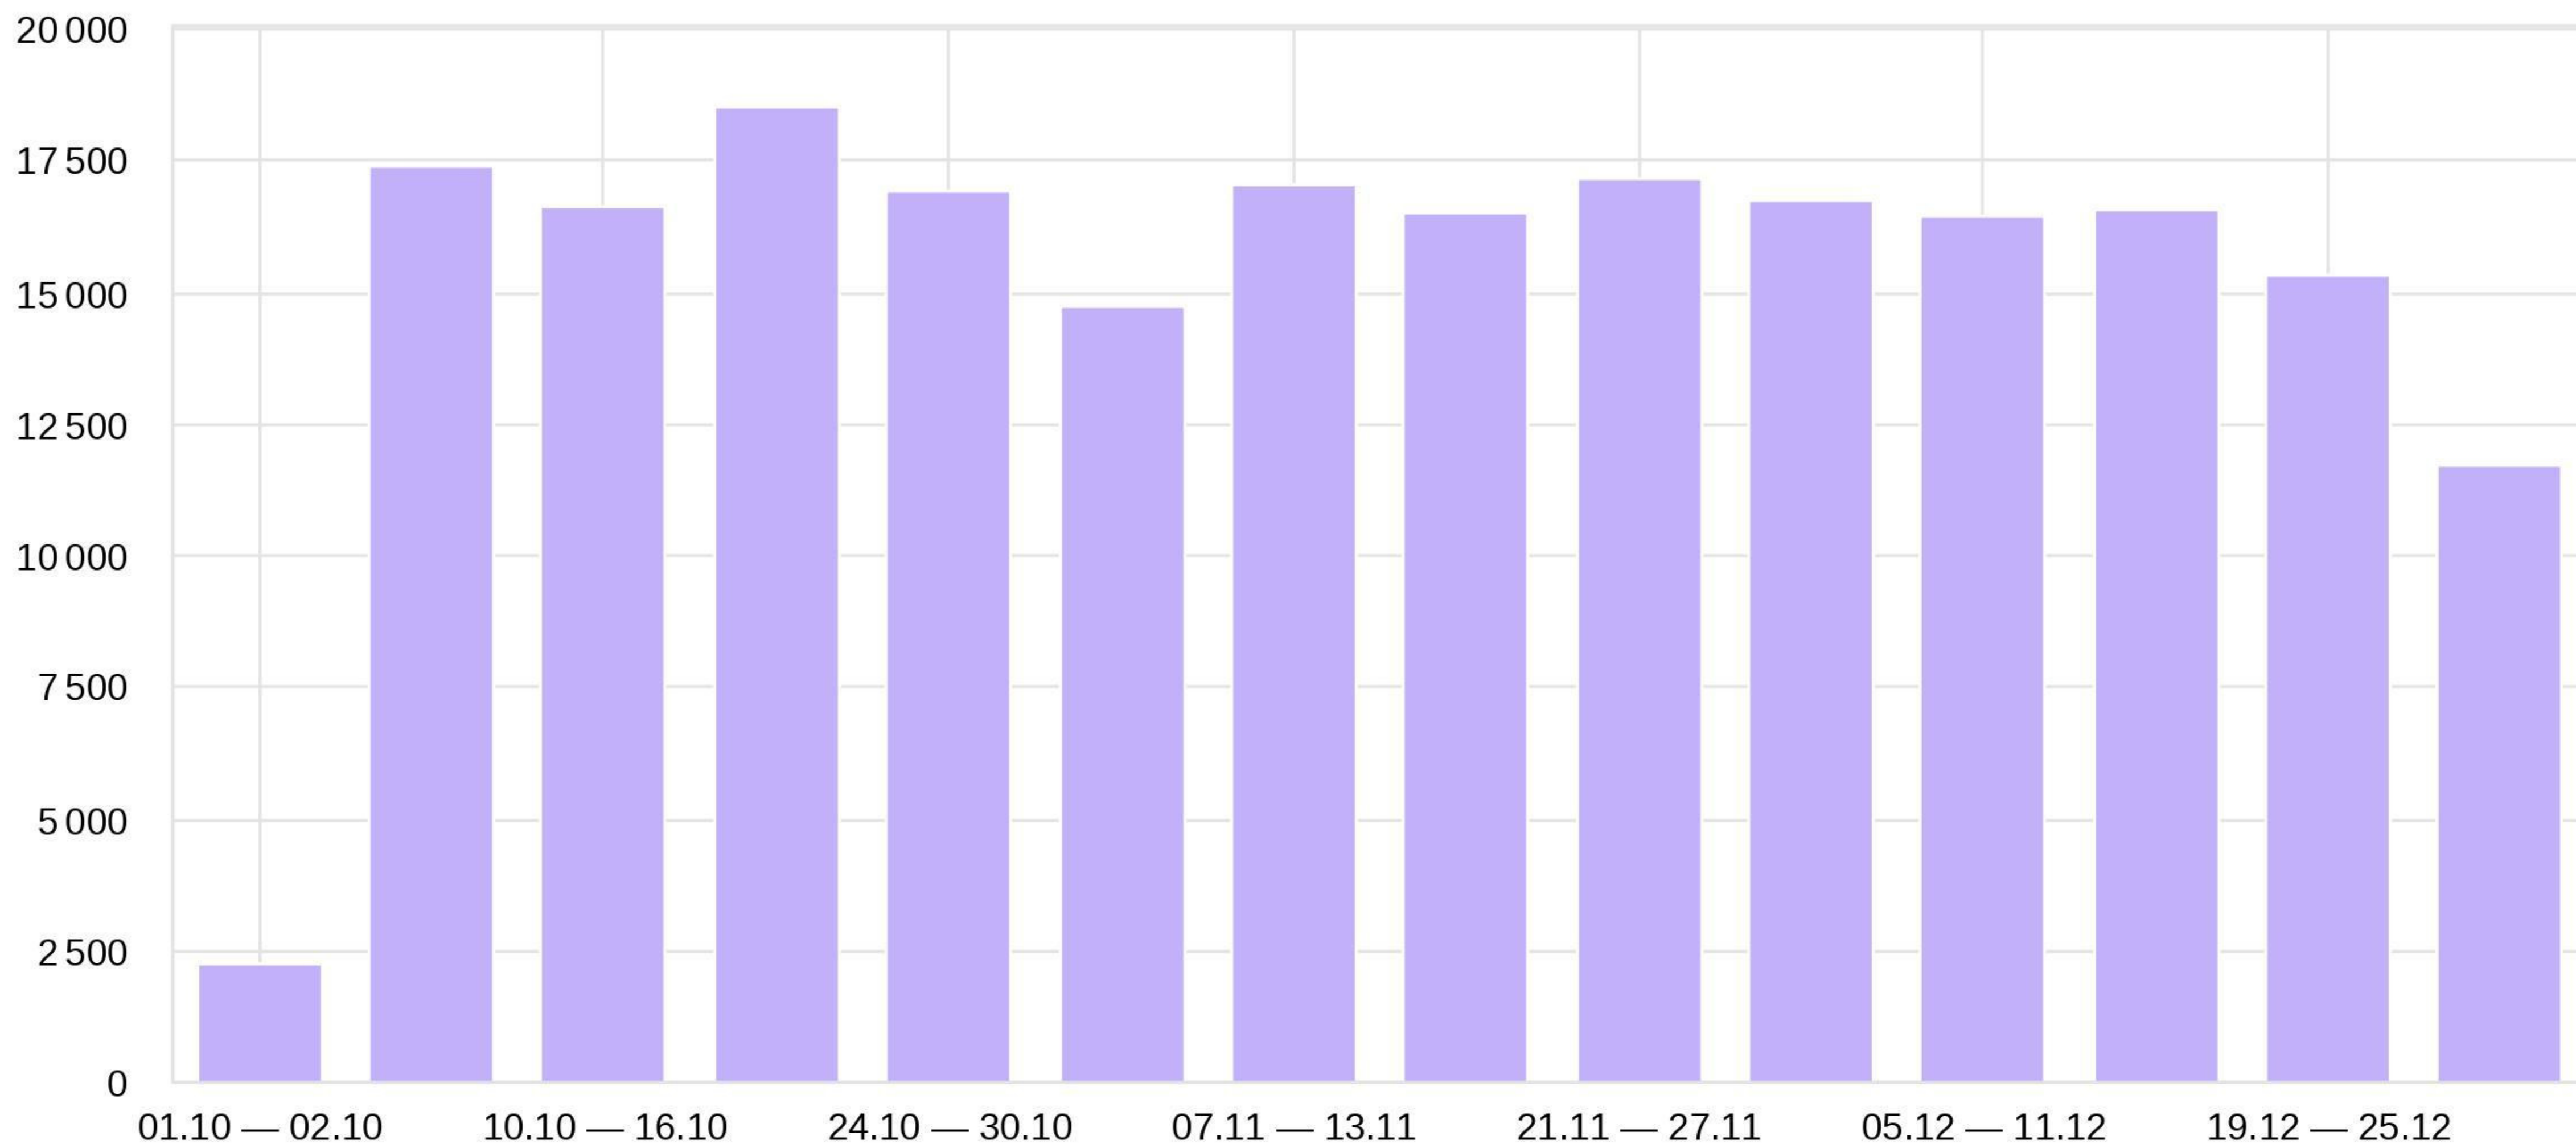

# Посещаемость 🔖

1 окт — 31 дек 2022 Детализация: по неделям

## Визиты

Интервал дат визита <span>▼</span>	Визиты						
	Визиты	Посетители	Просмотры	Доля новых посетителей	Отказы	Глубина просмотра	Время на сайте
Итого и средние	213998	120433	516611	93,2%	53,5%	2,41	3:08
26.12.2022 — 31.12.2022	11739	7717	31397	71,8%	51,1%	2,67	3:29
19.12.2022 — 25.12.2022	15329	10585	37728	75,7%	54,1%	2,46	3:10
12.12.2022 — 18.12.2022	16550	11596	37351	77,6%	54,6%	2,26	2:56
05.12.2022 — 11.12.2022	16465	11586	37684	77,3%	55,4%	2,29	2:56
28.11.2022 — 04.12.2022	16743	11571	39949	76,9%	53,2%	2,39	3:13
21.11.2022 — 27.11.2022	17163	12102	38789	77,7%	54,6%	2,26	2:56

14.11.2022 — 20.11.2022	16528	11446	39436	76,9%	53,1%	2,39	3:10
07.11.2022 — 13.11.2022	17044	11866	40068	77,8%	53,3%	2,35	3:10
31.10.2022 — 06.11.2022	14727	10523	34579	76,7%	53,6%	2,35	2:57
24.10.2022 — 30.10.2022	16918	11438	42222	75,4%	51,6%	2,5	3:13
17.10.2022 — 23.10.2022	18515	12265	47100	75,9%	51,5%	2,54	3:21
10.10.2022 — 16.10.2022	16611	10995	41342	75,4%	51,5%	2,49	3:21
03.10.2022 — 09.10.2022	17421	11436	44409	75,3%	55,3%	2,55	3:02
01.10.2022 — 02.10.2022	2245	1942	4557	77,1%	69,8%	2,03	1:42