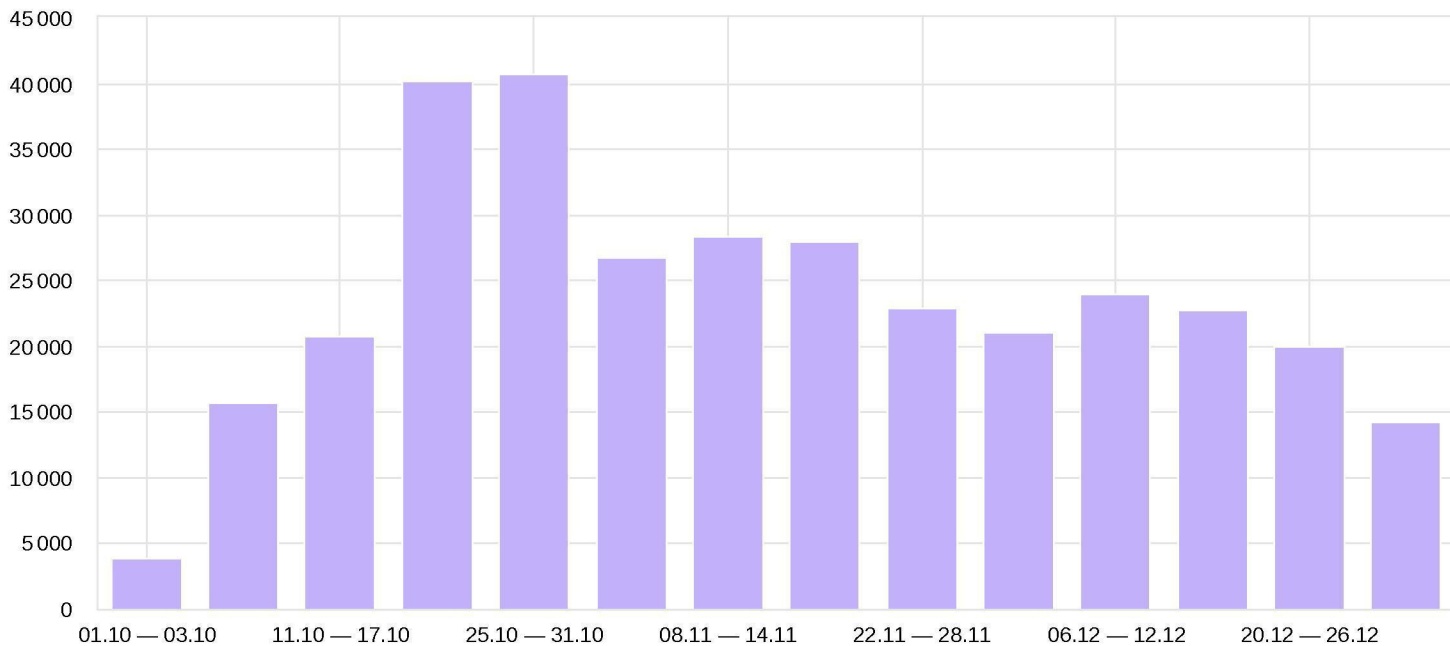

Посещаемость

1 окт — 31 дек 2021 Детализация: по неделям

Визиты

Интервал дат визита ▼							
	Визиты	Посетители	Просмотры	Доля новых посетителей	Отказы	Глубина просмотра	Время на сайте
Итого и средние	329 100	183 800	835 100	95,5%	61%	2,54	5:03
27.12.2021 — 31.12.2021	14 200	9 500	39 300	71,6%	57,7%	2,77	5:12
20.12.2021 — 26.12.2021	20 000	13 800	55 400	74,6%	61,5%	2,77	5:07
13.12.2021 — 19.12.2021	22 800	14 500	62 300	75,2%	56,1%	2,73	6:50
06.12.2021 — 12.12.2021	23 900	16 100	64 800	77%	61,1%	2,71	7:24
29.11.2021 — 05.12.2021	21 000	13 500	57 300	74,1%	62,4%	2,73	7:41
22.11.2021 — 28.11.2021	22 900	15 500	50 600	75,5%	62,9%	2,21	5:09

15.11.2021 — 21.11.2021	28 000	19 000	62 300	75,8%	63,9%	2,23	4:36
08.11.2021 — 14.11.2021	28 300	17 700	82 200	74%	57,2%	2,9	7:02
01.11.2021 — 07.11.2021	26 700	20 200	49 100	78,7%	65,2%	1,84	1:56
25.10.2021 — 31.10.2021	40 800	27 100	97 400	79%	58,6%	2,39	4:59
18.10.2021 — 24.10.2021	40 200	26 700	118 800	80,9%	53,2%	2,96	5:25
11.10.2021 — 17.10.2021	20 800	17 100	45 700	78,4%	72,6%	2,2	1:33
04.10.2021 — 10.10.2021	15 700	13 600	41 800	86%	70,7%	2,66	1:24
01.10.2021 — 03.10.2021	3 800	3 000	8 100	66,7%	65,8%	2,13	5:27